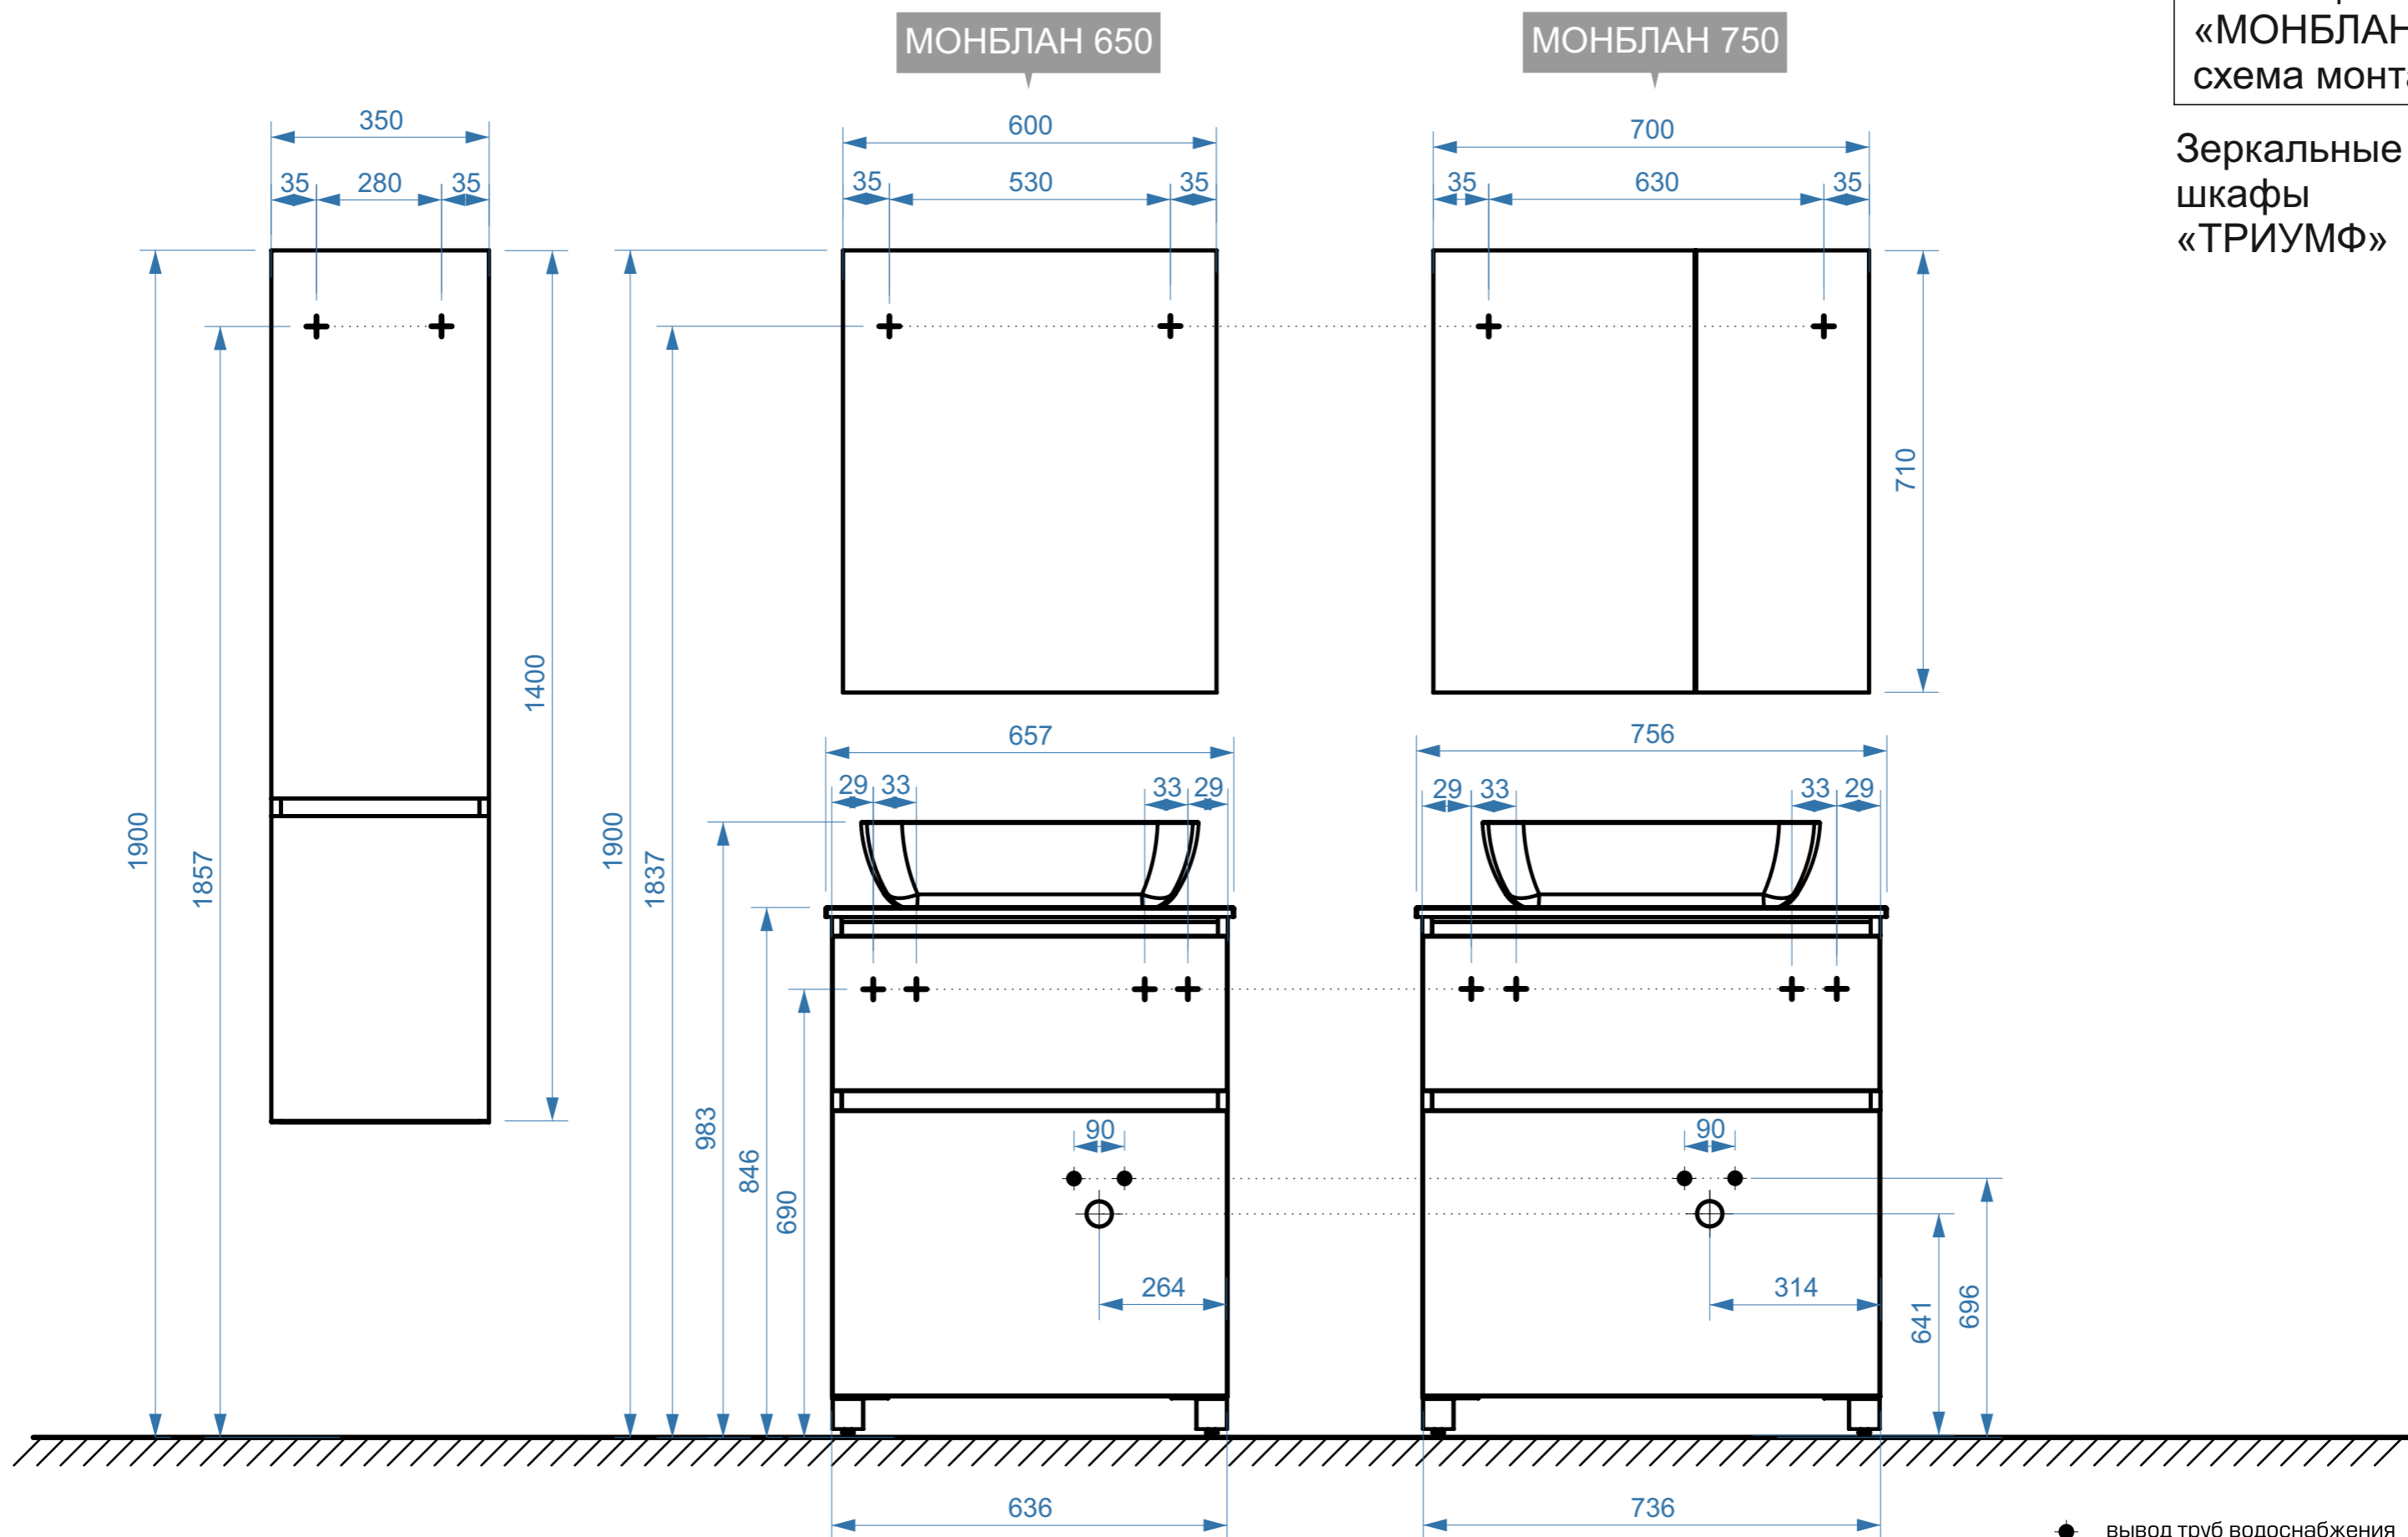

ФАВОРИТ 650

ФАВОРИТ 750

КОЛЛЕКЦИЯ
«ФАВОРИТ»
схема монтажа

Зеркальные
шкафы
«ТРИУМФ»

- вывод труб водоснабжения
- ⊕ вывод труб канализации
- + крепление навесов
- ⚡ подключение электрического провода

ФАВОРИТ 850

КОЛЛЕКЦИЯ
«ФАВОРИТ»
схема монтажа

Зеркальные
шкафы
«ТРИУМФ»

- вывод труб водоснабжения
- ⊕ вывод труб канализации
- + крепление навесов
- ⚡ подключение электрического провода

КОЛЛЕКЦИЯ
«МОНБЛАН»
схема монтажа

Зеркальные
шкафы
«ТРИУМФ»

- вывод труб водоснабжения
- ⊕ вывод труб канализации
- + крепление навесов
- ⚡ подключение электрического провода