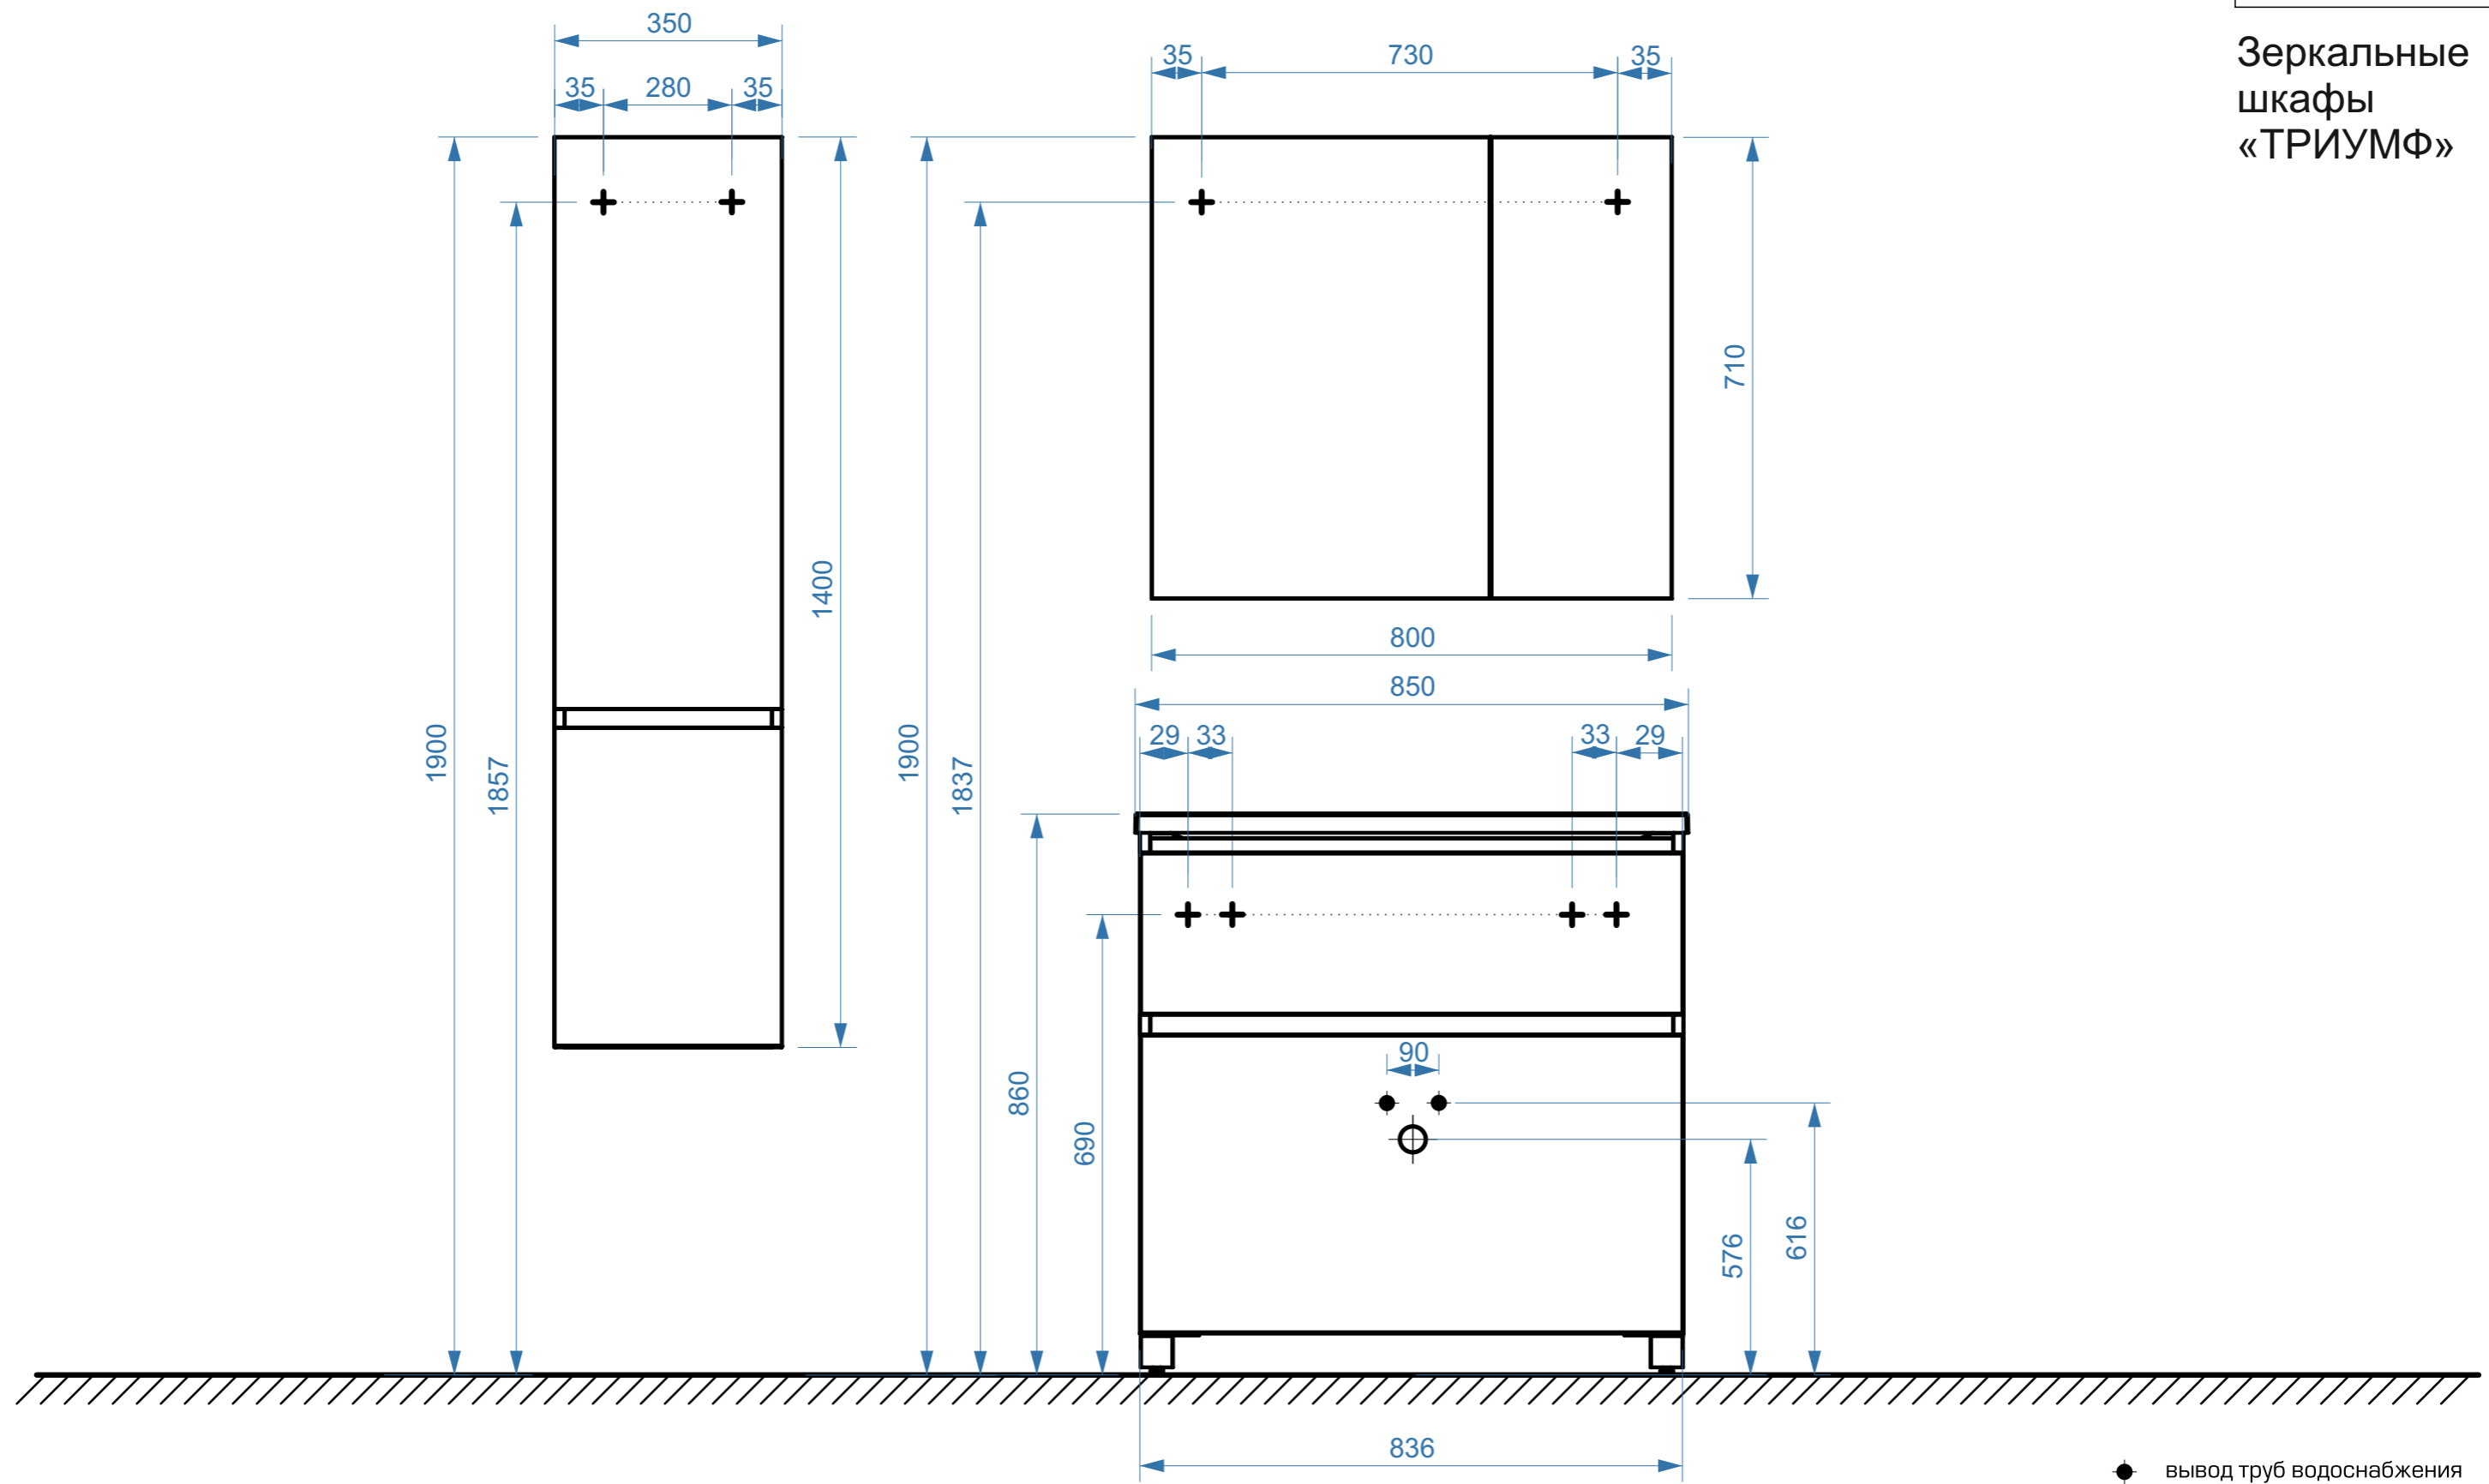

ФАВОРИТ 650

ФАВОРИТ 750

КОЛЛЕКЦИЯ
«ФАВОРИТ»
схема монтажа

Зеркальные
шкафы
«ТРИУМФ»

- вывод труб водоснабжения
- ⊕ вывод труб канализации
- + крепление навесов
- ⚡ подключение электрического провода

ФАВОРИТ 850

КОЛЛЕКЦИЯ
«ФАВОРИТ»
схема монтажа

Зеркальные
шкафы
«ТРИУМФ»

- вывод труб водоснабжения
- ⊕ вывод труб канализации
- + крепление навесов
- ⚡ подключение электрического провода

КОЛЛЕКЦИЯ
«МОНБЛАН»
схема монтажа

Зеркальные
шкафы
«ТРИУМФ»

- вывод труб водоснабжения
- ⊕ вывод труб канализации
- + крепление навесов
- ⚡ подключение электрического провода