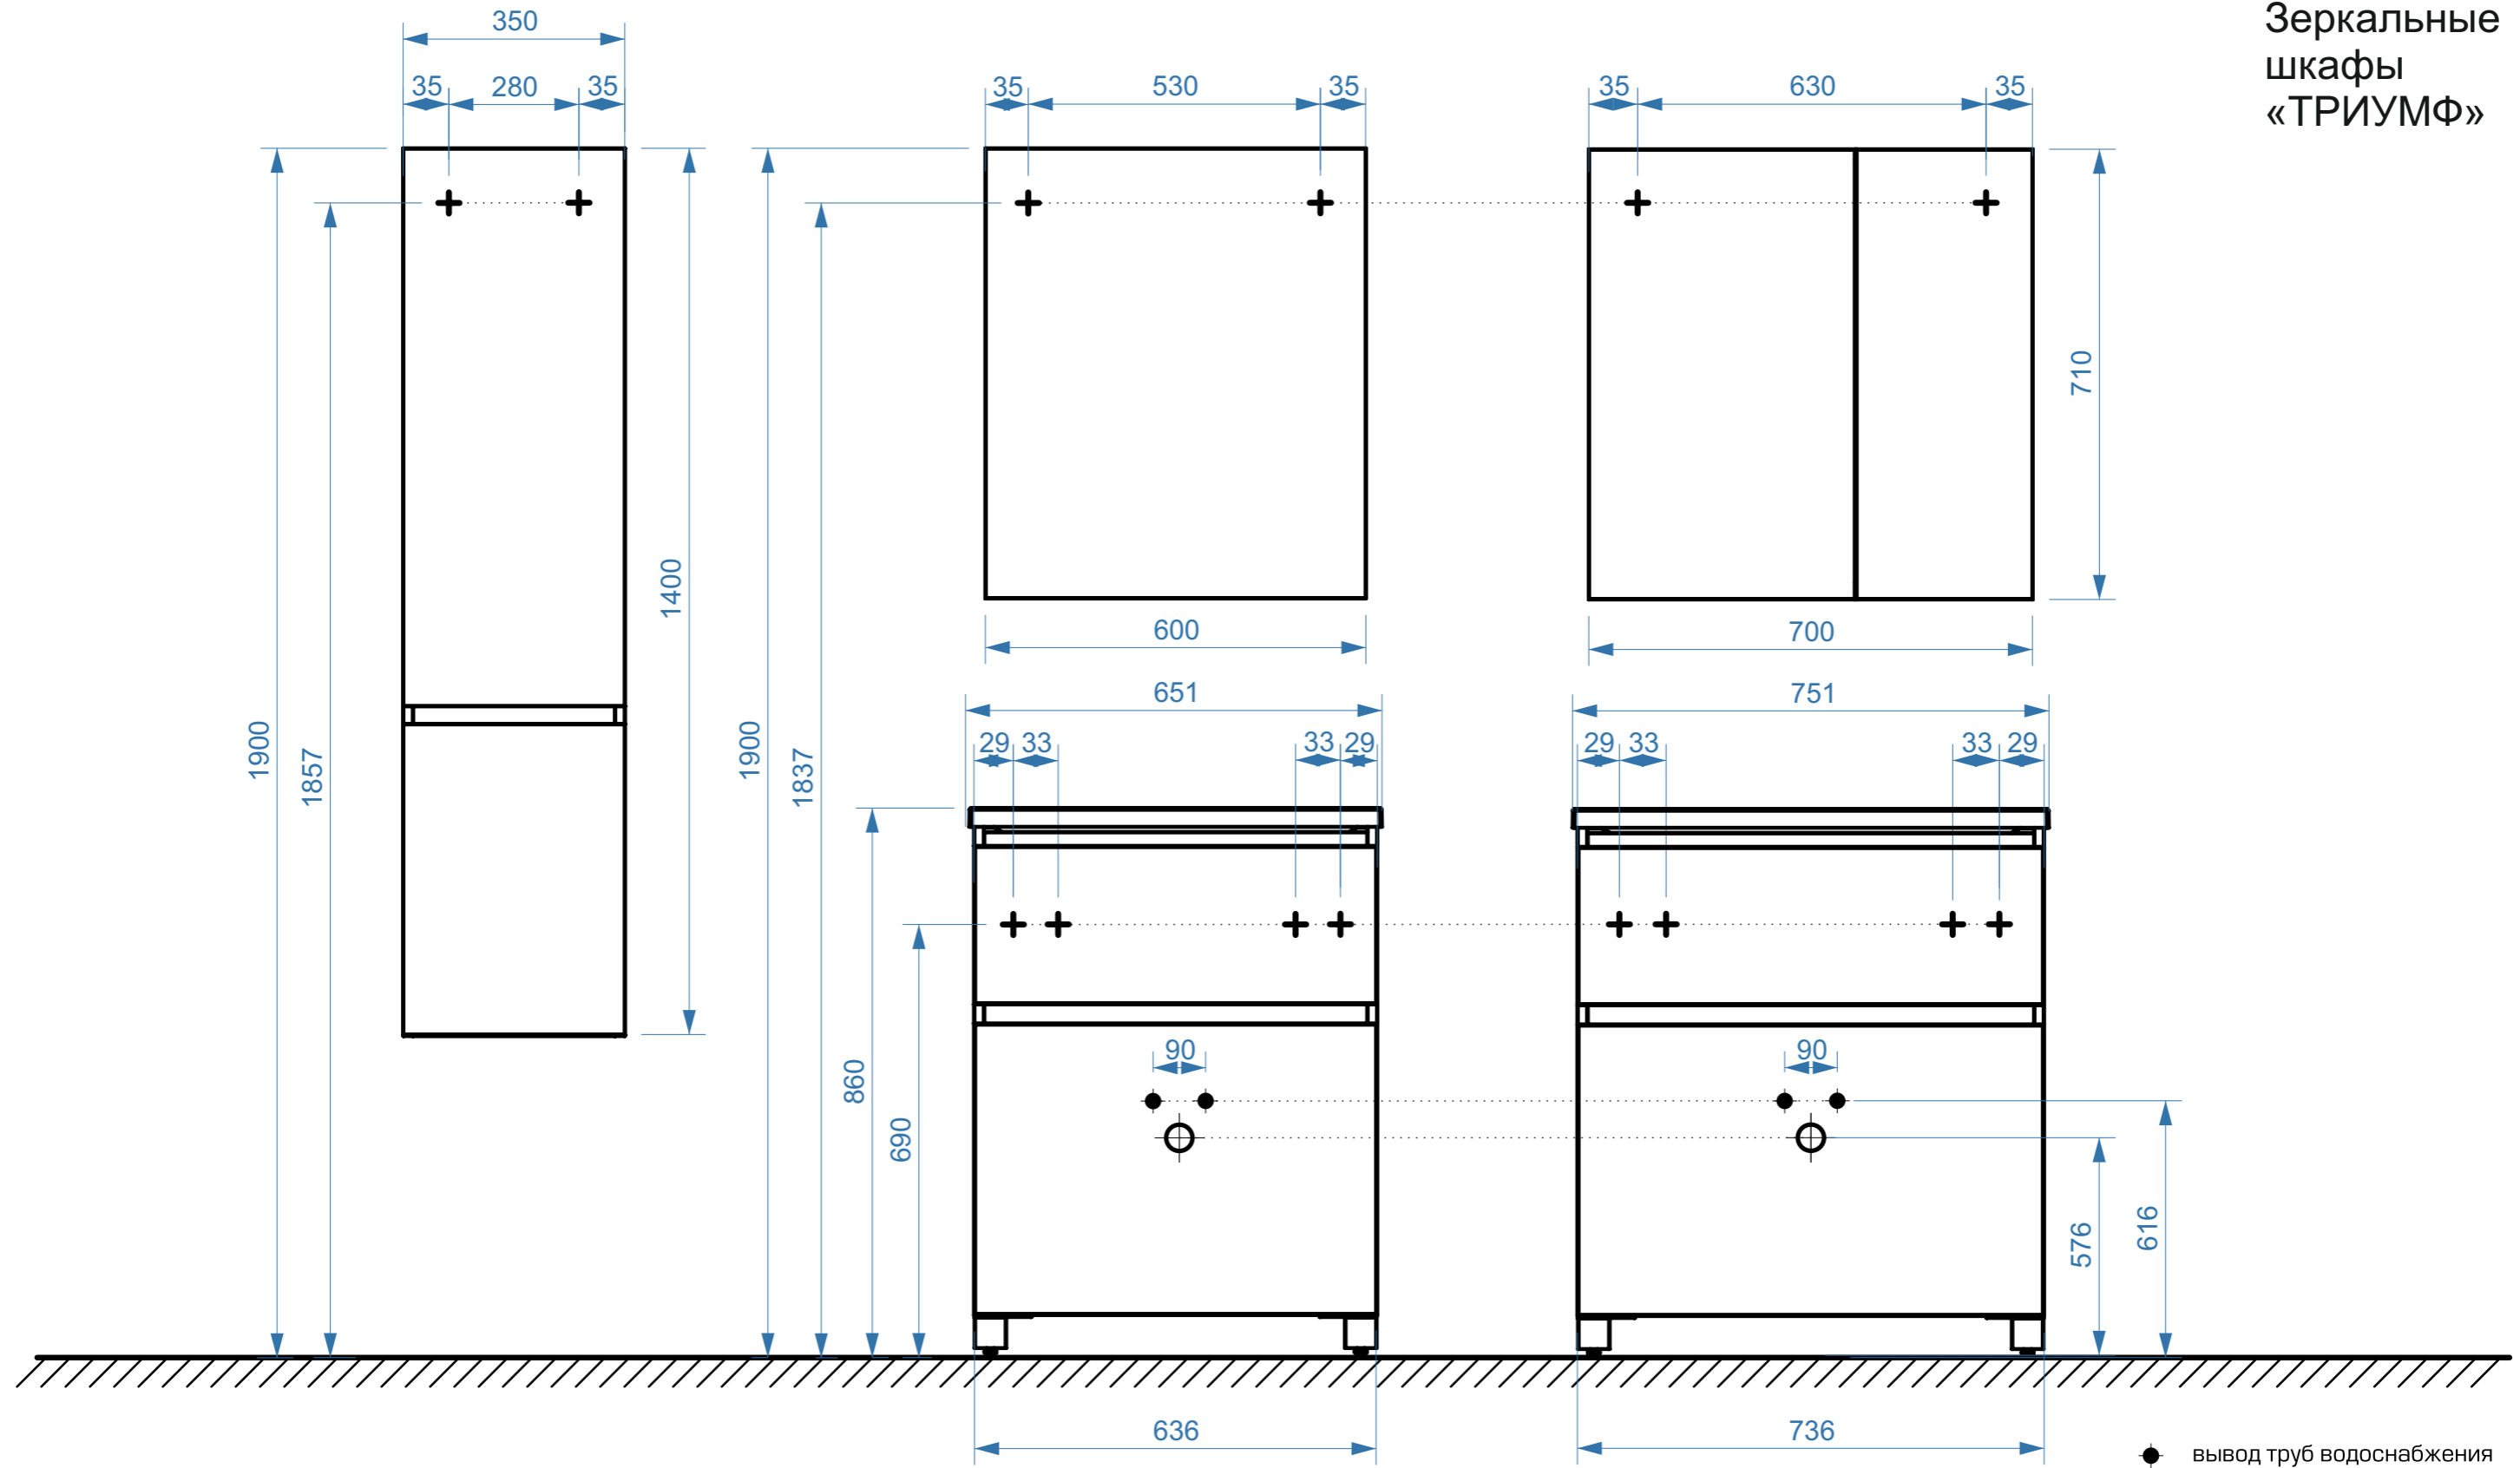

ФАВОРИТ 650

ФАВОРИТ 750

КОЛЛЕКЦИЯ
«ФАВОРИТ»
схема монтажа

Зеркальные
шкафы
«ТРИУМФ»

- вывод труб водоснабжения
- ⊕ вывод труб канализации
- + крепление навесов
- ⚡ подключение электрического провода

ФАВОРИТ 850

КОЛЛЕКЦИЯ
«ФАВОРИТ»
схема монтажа

Зеркальные
шкафы
«ТРИУМФ»

- вывод труб водоснабжения
- ⊕ вывод труб канализации
- + крепление навесов
- ⚡ подключение электрического провода

КОЛЛЕКЦИЯ
«МОНБЛАН»
схема монтажа

Зеркальные
шкафы
«ТРИУМФ»

- вывод труб водоснабжения
- ⊕ вывод труб канализации
- + крепление навесов
- ⚡ подключение электрического провода