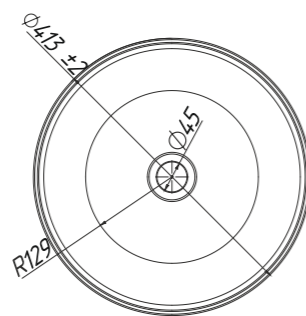

Турин 540 Эллипс

Турин 540 Прямоугольник

Турин 560 Овал

Турин 610 Эллипс

Турин 410 Круг

Название	Размеры (ш х г х в, мм)	Материал	Цвет	Штрихкод
Турин 410 Круг	413 x 413 x 137	Composite Titan	Белый глянцевый	4810924282873
Турин 540 Эллипс	542 x 383 x 137	Composite Titan	Белый глянцевый	4810924282897
Турин 540 Прямоугольник	542 x 382 x 137	Composite Titan	Белый глянцевый	4810924282880
Турин 560 Овал	562 x 364 x 137	Composite Titan	Белый глянцевый	4810924282903
Турин 610 Эллипс	611 x 413 x 137	Composite Titan	Белый глянцевый	4810924282910
Турин 410 Круг	413 x 413 x 137	Solid Surface	Белый глянцевый	4810924284242
Турин 540 Эллипс	542 x 383 x 137	Solid Surface	Белый глянцевый	4810924284266
Турин 540 Прямоугольник	542 x 382 x 137	Solid Surface	Белый глянцевый	4810924284259
Турин 560 Овал	562 x 364 x 137	Solid Surface	Белый глянцевый	4810924284273
Турин 610 Эллипс	611 x 413 x 137	Solid Surface	Белый глянцевый	4810924284280