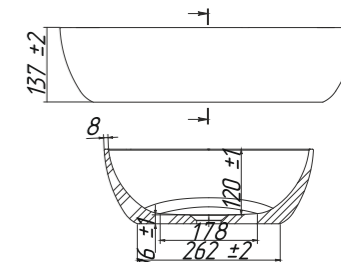

Турин 540 Прямоугольник