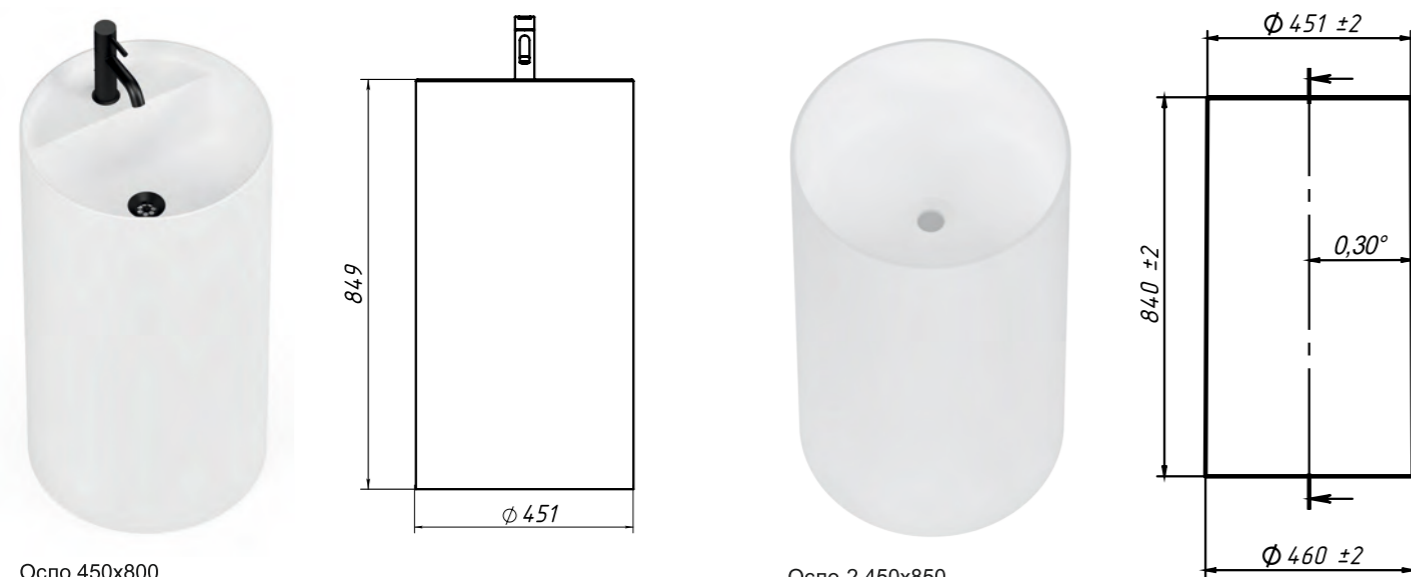

Осло 450x800

Осло-2 450x850

Название	Размеры (ш х г х в, мм)	Материал	Цвет	Штрихкод
Осло 450x800	451 x 451 x 849	Solid Surface	Белый матовый	4810924287267
Осло-2 450x850	460 x 460 x 840	Solid Surface	Белый матовый	4810924305572