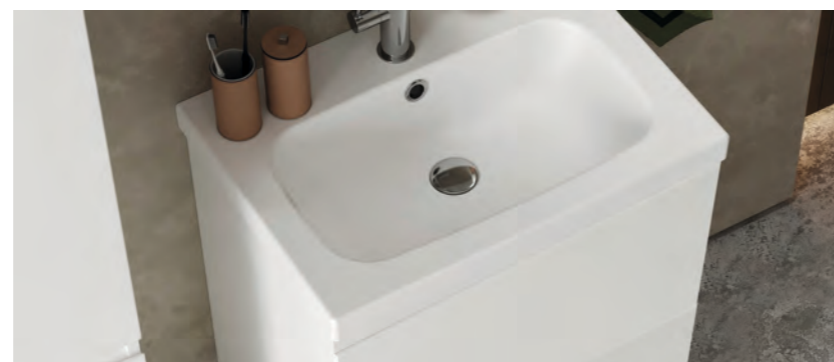

В тумбах Эридан есть возможность замены ножек на черные матовые, что в сочетании со смесителями и прочими декоративными элементами черного матового цвета позволит создать интерьер в стиле лофт или индастриал.

ЭРИДАН

Коллекция Эридан — это гармония стихий, воплощённая в лаконичном дизайне. Названная в честь мифической реки, сияющей звёздным светом. Чистые линии, утончённый минимализм и безупречные пропорции создают атмосферу уюта и гармонии. Эридан — когда стиль становится образом жизни.

УМЫВАЛЬНИКИ

ТУМБЫ

Идеальным дополнением к тумбам станут: Шкафы коллекции Неаполь (с.43)

Название	Размеры (ш х г х в, мм)	Цвет	Материал	Штрихкод	Название	Размеры (ш х г х в, мм)	Цвет	Штрихкод
Эридан 50 ФС	500 x 422 x 155	Белый глянцевый	Фаянс	4810531157748	Эридан 50-02	495 x 422 x 858	Белый глянцевый	4810924296511
Эридан 60 ФС	620 x 430 x 150	Белый глянцевый	Фаянс	4810531157762	Эридан 60-02	592 x 424 x 858	Белый глянцевый	4810924296528