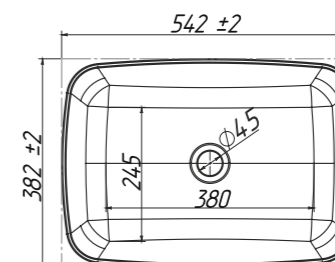

Турин 560 Овал