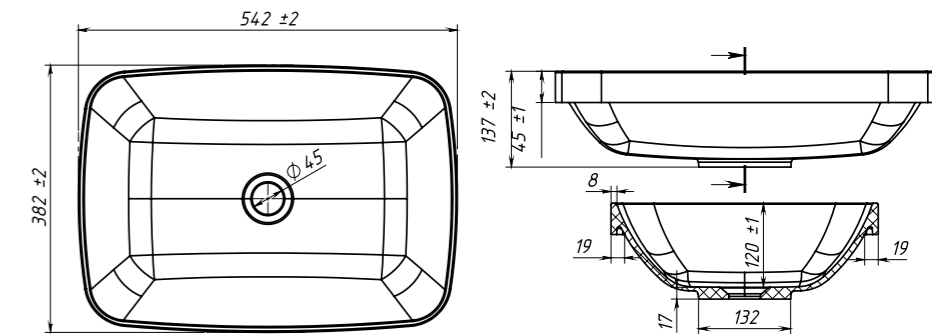

Джаз 540 Эллипс