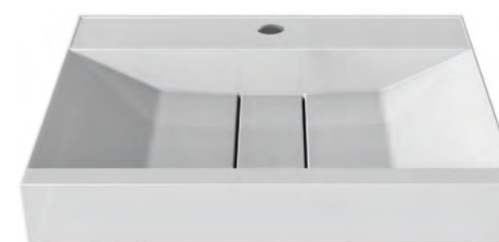

УМЫВАЛЬНИКИ

Бёрн 700