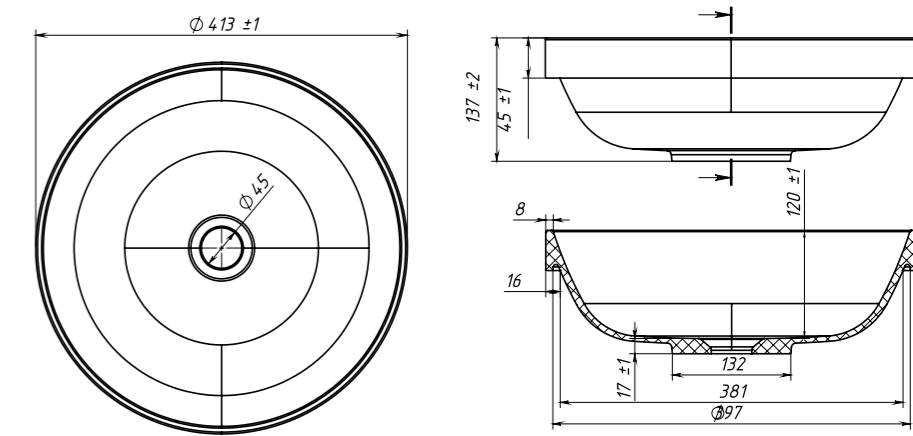

Джаз 540 Прямоугольник