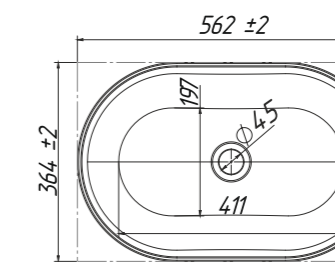

Турин 610 Эллипс