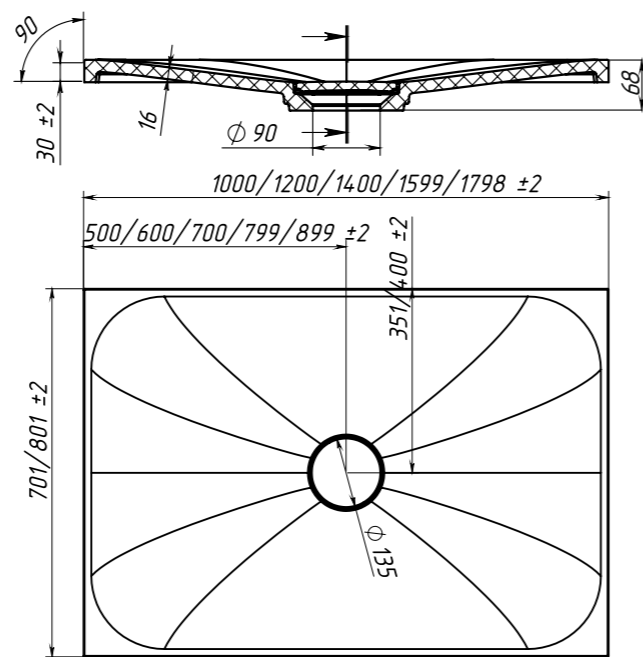

АПОЛЛОН

LUNA

Аполлон 1800 x 800

Аполлон 1200 x 700

Аполлон 1000 x 700

LUNA LU 1600 x 800

LUNA LU 900 x 1200

Название	Размеры (ш x г x в, мм)	Материал	Цвет	Штрихкод
Аполлон 1000 x 700	1000 x 701 x 30	Composite Titan	Белый глянцевый	4810924290342
Аполлон 1200 x 700	1200 x 701 x 30	Composite Titan	Белый глянцевый	4810924290359
Аполлон 1400 x 800	1400 x 801 x 30	Composite Titan	Белый глянцевый	4810924290366
Аполлон 1600 x 800	1599 x 801 x 30	Composite Titan	Белый глянцевый	4810924290373
Аполлон 1800 x 800	1798 x 801 x 30	Composite Titan	Белый глянцевый	4810924290380