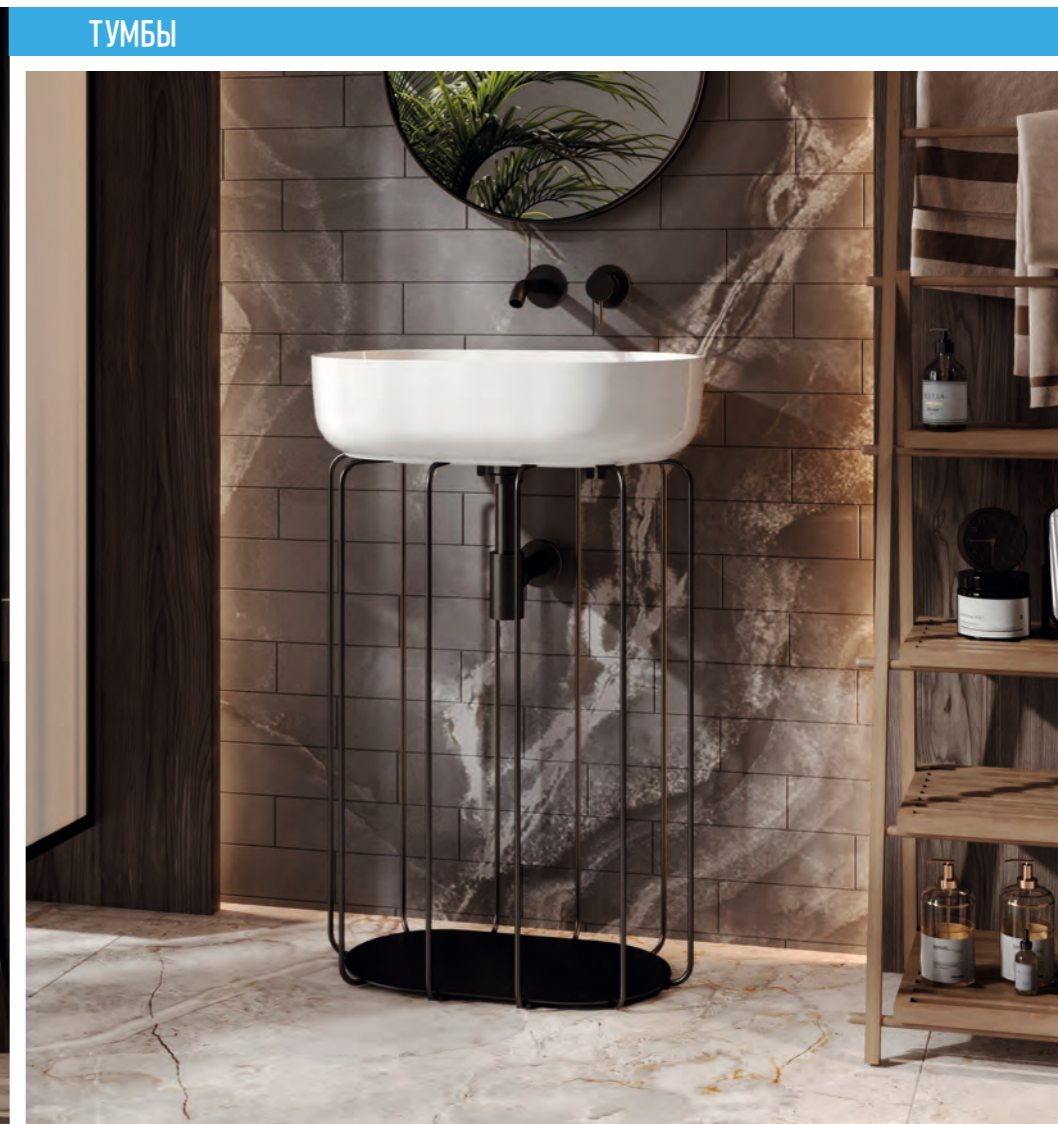

ТРИСТАН И ИЗОЛЬДА

Легендарная история о запретной любви, страсти и сильных чувствах вдохновляет не только поэтов и композиторов. Теперь она нашла отражение и в мире интерьерного дизайна — в паре мебельных шедевров от BELUX: тумбах Тристан и Изольда. Одна — воплощение сдержанной силы, более объемная и строгая. Другая — олицетворение изящной грации, утончённая и мягко изогнутая.

УМЫВАЛЬНИКИ

Название	Размеры (ш х г х в, мм)	Цвет	Материал	Штрихкод
Турин 560 Овал	562 x 362 x 137	Белый матовый	Solid Surface	4810924284273
Турин 560 Овал	562 x 362 x 137	Белый глянцевый	Composite Titan	4810924282903 /
Дубай 480	481 x 327 x 124	Белый матовый	Solid Surface	4810924280978
Дубай 480	481 x 327 x 124	Белый глянцевый	Composite Titan	4810924279026 /

Название	Размеры (ш х г х в, мм)	Цвет	Штрихкод
Тристан	562 x 368 x 872	Черный матовый	4810924301222
Изольда	508 x 400 x 874	Черный матовый	4810924301239