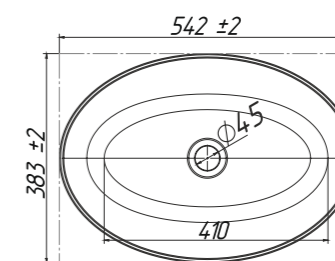

Турин 540 Прямоугольник