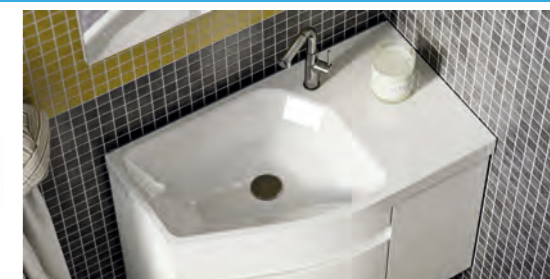

УМЫВАЛЬНИКИ

Токио 800

Токио 800-01, левый

Название	Размеры (ш х г х в, мм)	Материал	Штрихкод
Токио 800	795 x 448 x 155	Composite Titan	4810924288929
Токио 800-01, левый	795 x 448 x 155	Composite Titan	4810924288936