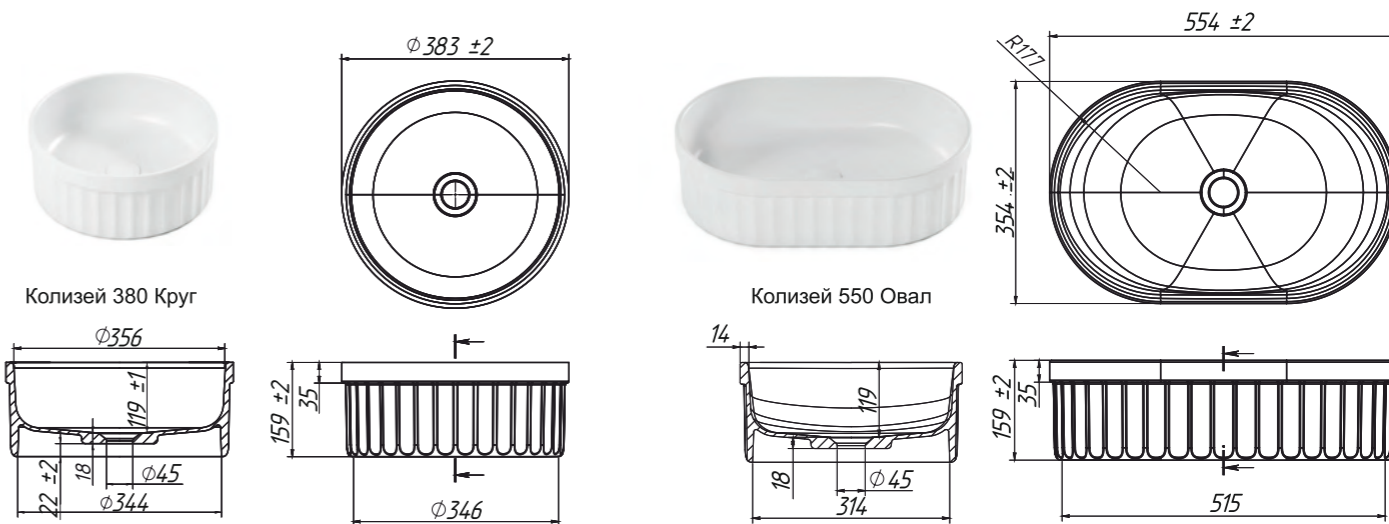

Название	Размеры (ш x г x в, мм)	Материал	Цвет	Штрихкод	Название	Размеры (ш x г x в, мм)	Материал	Цвет	Штрихкод
Дубай 480	481 x 327 x 124	Composite Titan	Белый глянцевый	4810924279026	Колизей 380	383 x 383 x 159	Composite Titan	Белый глянцевый	4810924281890
Дубай 570	572 x 411 x 149	Composite Titan	Белый глянцевый	4810924279033	Колизей 550	554 x 354 x 159	Composite Titan	Белый глянцевый	4810924281906
Дубай 480	481 x 327 x 124	Solid Surface	Белый матовый	4810924280978	Колизей 380	383 x 383 x 159	Solid Surface	Белый матовый	4810924284792
Дубай 570	572 x 411 x 149	Solid Surface	Белый матовый	4810924284235	Колизей 550	554 x 354 x 159	Solid Surface	Белый матовый	4810924290458