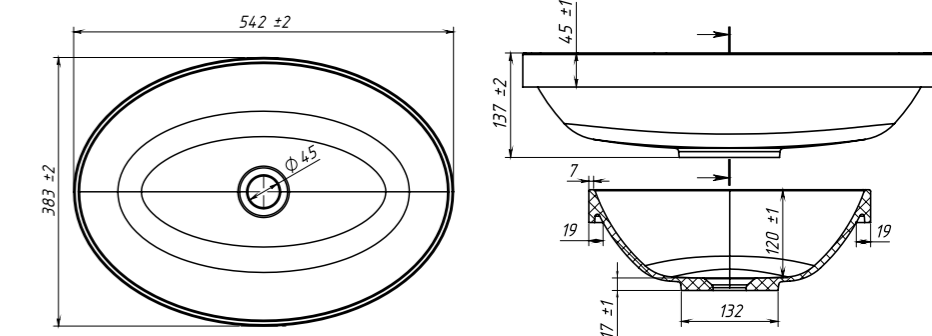

Джаз 560 Овал