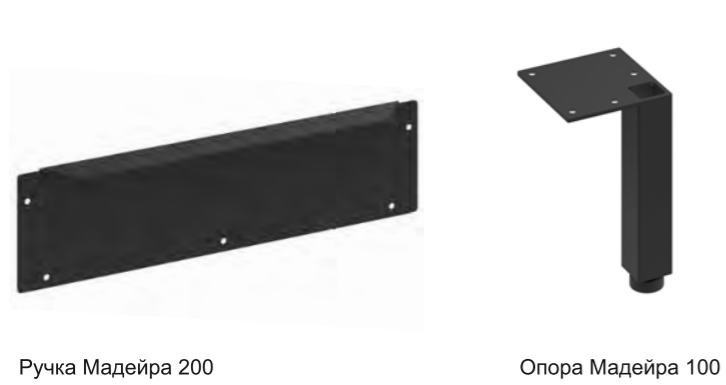

РУЧКИ / ОПОРЫ

Ручка Мадейра 200

Опора Мадейра 100