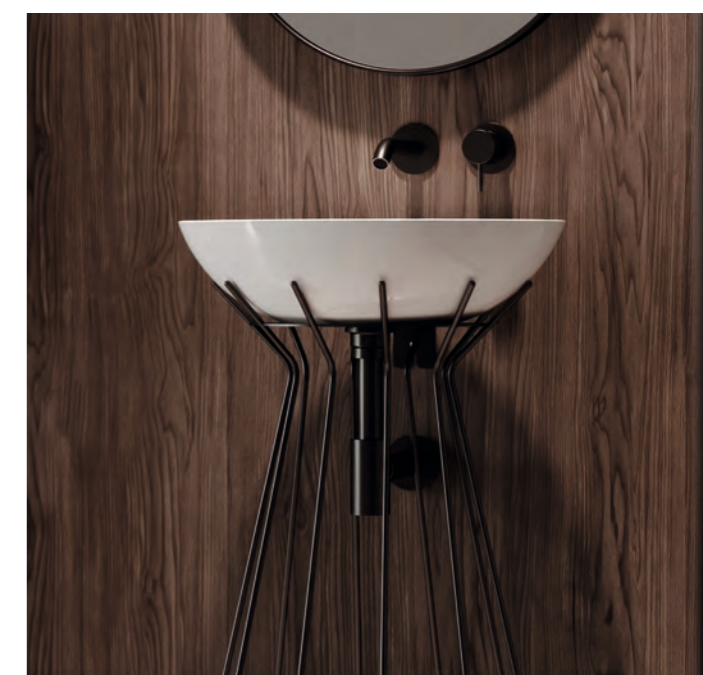

Название	Размеры (ш х г х в, мм)	Цвет	Штрихкод
Тристан	562 x 368 x 872	Черный матовый	4810924301222
Изольда	508 x 400 x 874	Черный матовый	4810924301239