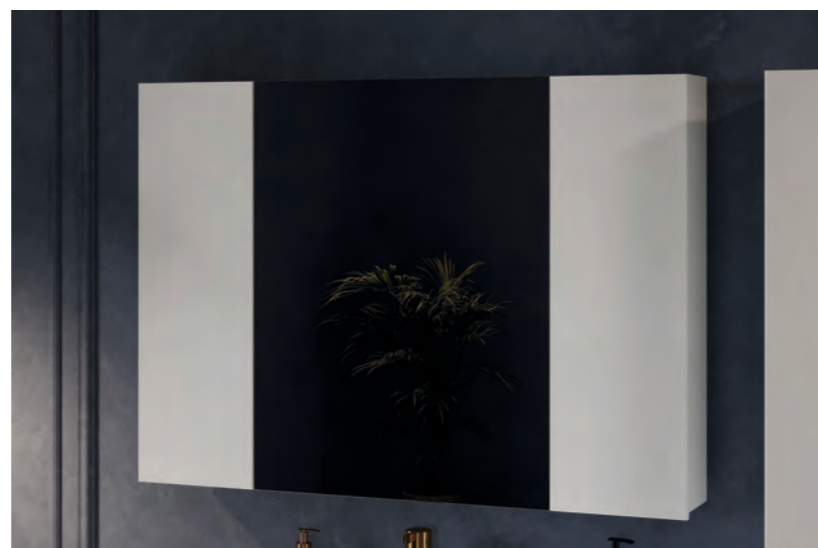

Название	Размеры (ш х г х в, мм)	Цвет	Штрихкод
Неаполь 100	1000 x 134 x 710	Белый гляцевый	4810924299291

ШКАФЫ