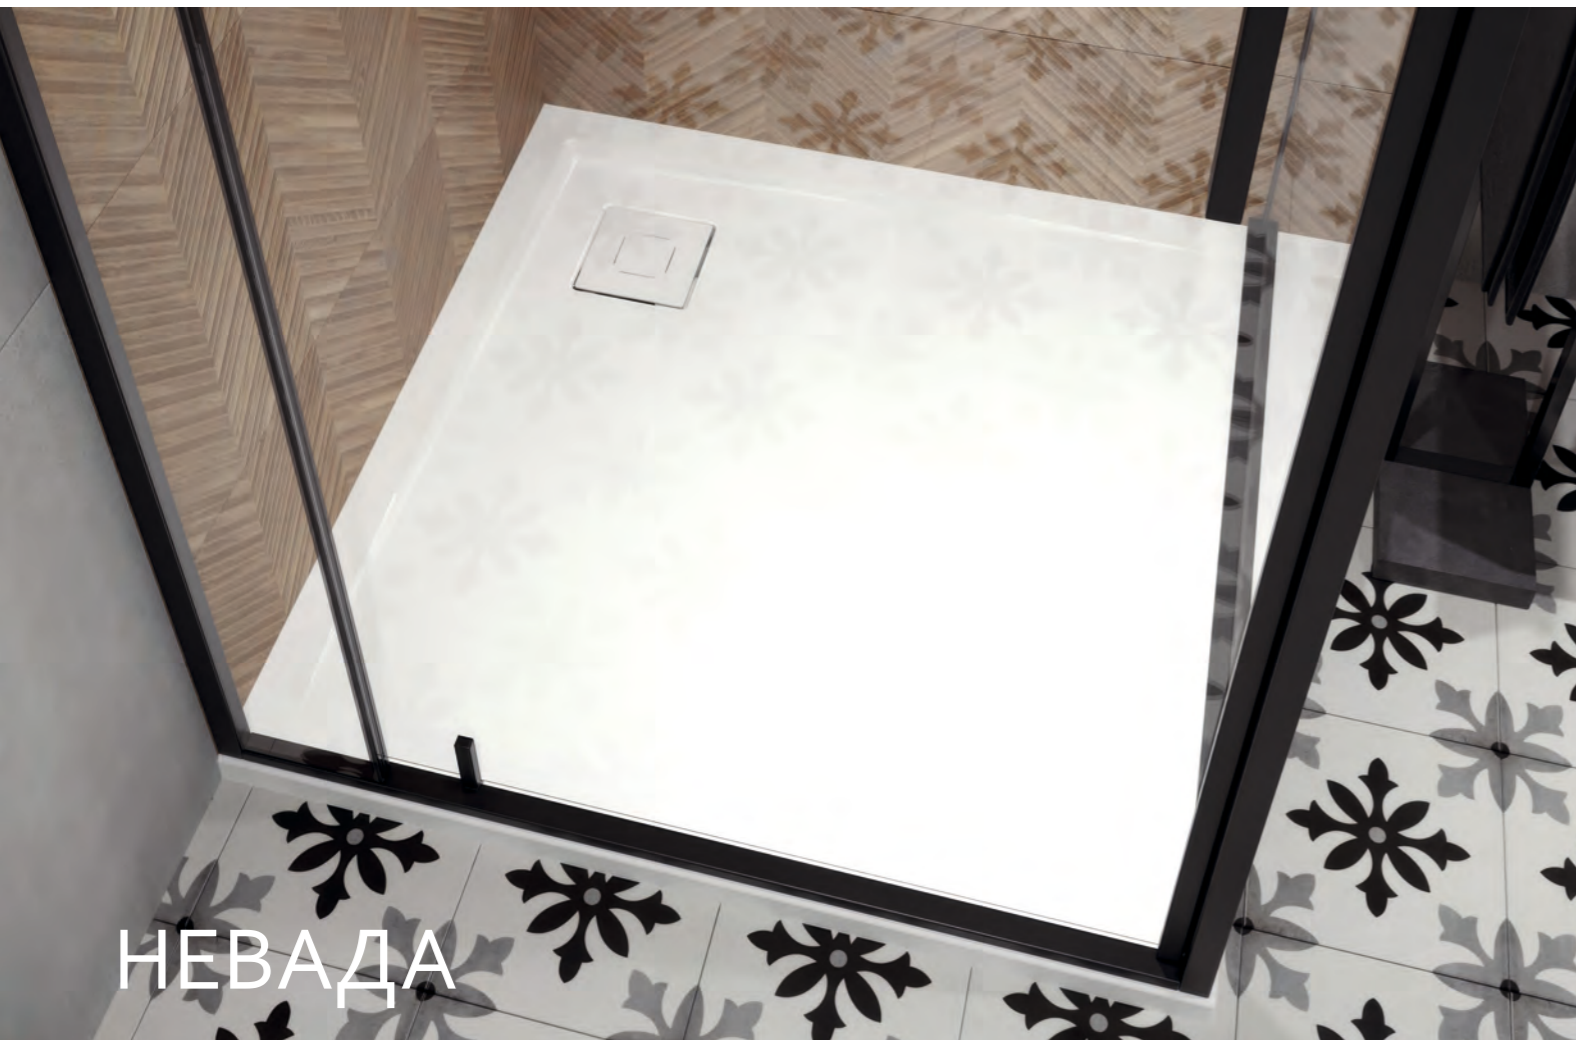

Название	Размеры (ш x г x в, мм)	Материал	Цвет	Штрихкод	Название	Размеры (ш x г x в, мм)	Материал	Цвет	Штрихкод
Невада ДП-70 SET	705 x 705 x 35	Composite Titan	Белый глянцевый	4810924274014	Опера ДП-90 SET	903 x 903 x 79	Composite Titan	Белый глянцевый	4810924274069
Невада ДП-80 SET	805 x 805 x 35	Composite Titan	Белый глянцевый	4810924274021	Опера ДП-100 SET	1002 x 1002 x 79	Composite Titan	Белый глянцевый	4810924274045
Невада ДП-90 SET	905 x 905 x 35	Composite Titan	Белый глянцевый	4810924274038	Опера ДП-130 SET	1300 x 853 x 86	Composite Titan	Белый глянцевый	4810924274052
Невада ДП-100x70 SET	1004 x 700 x 58	Composite Titan	Белый глянцевый	4810924274007	Опера ДПУ-90 SET	905 x 905 x 84	Composite Titan	Белый глянцевый	4810924274083
					Опера ДПУ-100 SET	948 x 948 x 70	Composite Titan	Белый глянцевый	4810924274076