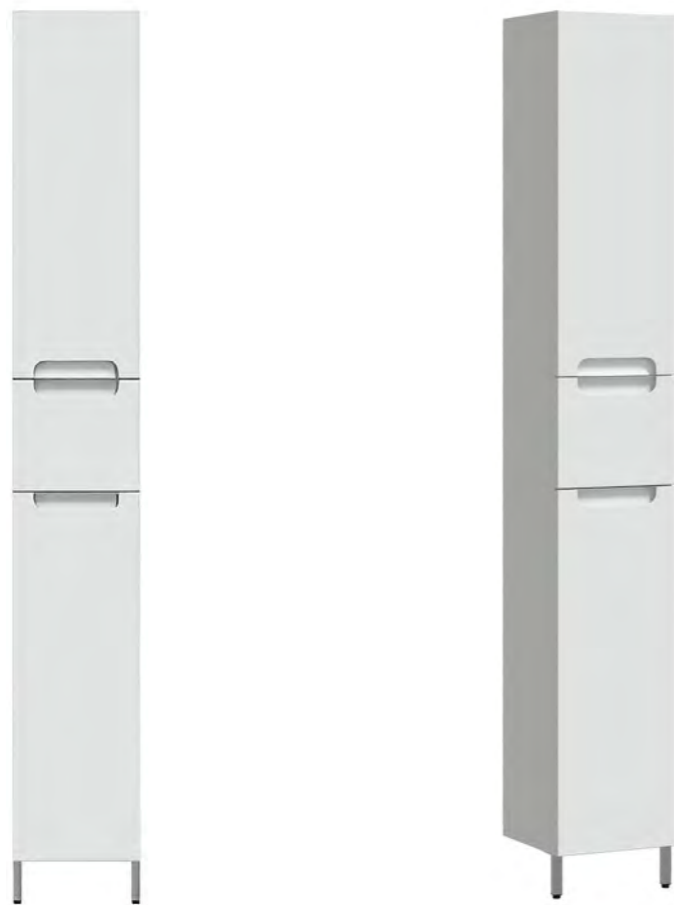

ШКАФЫ

Мадейра П 30-01