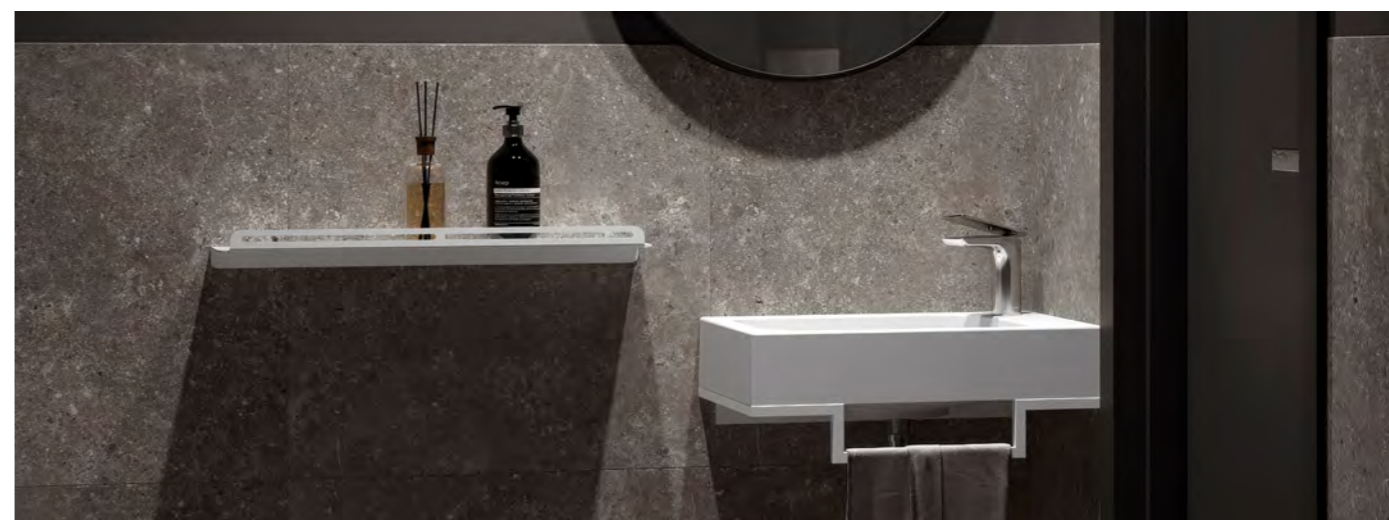

ОРГАЙЗЕРЫ / ПОЛКИ