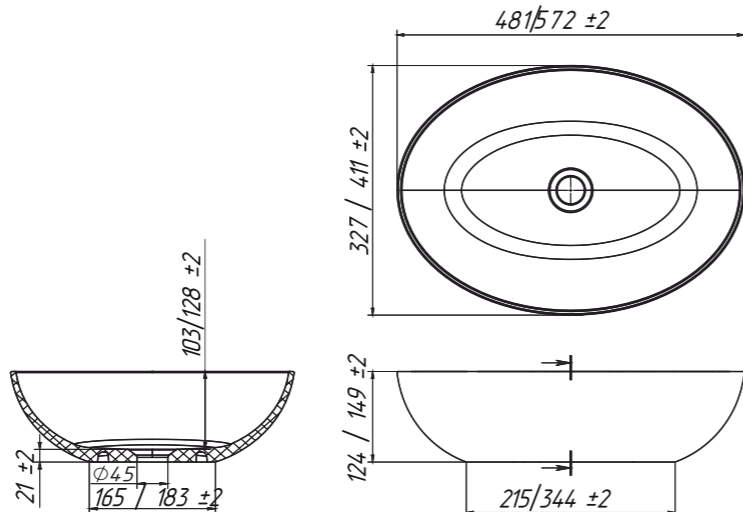

Название	Размеры (ш x г x в, мм)	Материал	Цвет	Штрихкод	Название	Размеры (ш x г x в, мм)	Материал	Цвет	Штрихкод
Дубай 480	481 x 327 x 124	Composite Titan	Белый глянцевый	4810924279026	Колизей 380	383 x 383 x 159	Composite Titan	Белый глянцевый	4810924281890
Дубай 570	572 x 411 x 149	Composite Titan	Белый глянцевый	4810924279033	Колизей 550	554 x 354 x 159	Composite Titan	Белый глянцевый	4810924281906
Дубай 480	481 x 327 x 124	Solid Surface	Белый матовый	4810924280978	Колизей 380	383 x 383 x 159	Solid Surface	Белый матовый	4810924284792
Дубай 570	572 x 411 x 149	Solid Surface	Белый матовый	4810924284235	Колизей 550	554 x 354 x 159	Solid Surface	Белый матовый	4810924290458