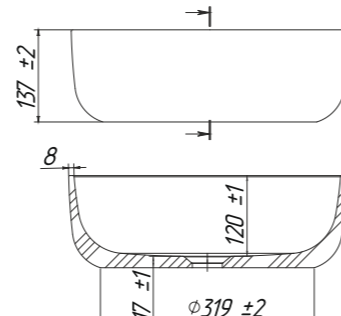

Турин 540 Эллипс

Турин 540 Прямоугольник

Турин 560 Овал

Турин 610 Эллипс

Турин 410 Круг

Название	Размеры (ш х г х в, мм)	Материал	Цвет	Штрихкод
Турин 410 Круг	413 x 413 x 137	Composite Titan	Белый глянцевый	4810924282873
Турин 540 Эллипс	542 x 383 x 137	Composite Titan	Белый глянцевый	4810924282897
Турин 540 Прямоугольник	542 x 382 x 137	Composite Titan	Белый глянцевый	4810924282880
Турин 560 Овал	562 x 364 x 137	Composite Titan	Белый глянцевый	4810924282903
Турин 610 Эллипс	611 x 413 x 137	Composite Titan	Белый глянцевый	4810924282910
Турин 410 Круг	413 x 413 x 137	Solid Surface	Белый глянцевый	4810924284242
Турин 540 Эллипс	542 x 383 x 137	Solid Surface	Белый глянцевый	4810924284266
Турин 540 Прямоугольник	542 x 382 x 137	Solid Surface	Белый глянцевый	4810924284259
Турин 560 Овал	562 x 364 x 137	Solid Surface	Белый глянцевый	4810924284273
Турин 610 Эллипс	611 x 413 x 137	Solid Surface	Белый глянцевый	4810924284280