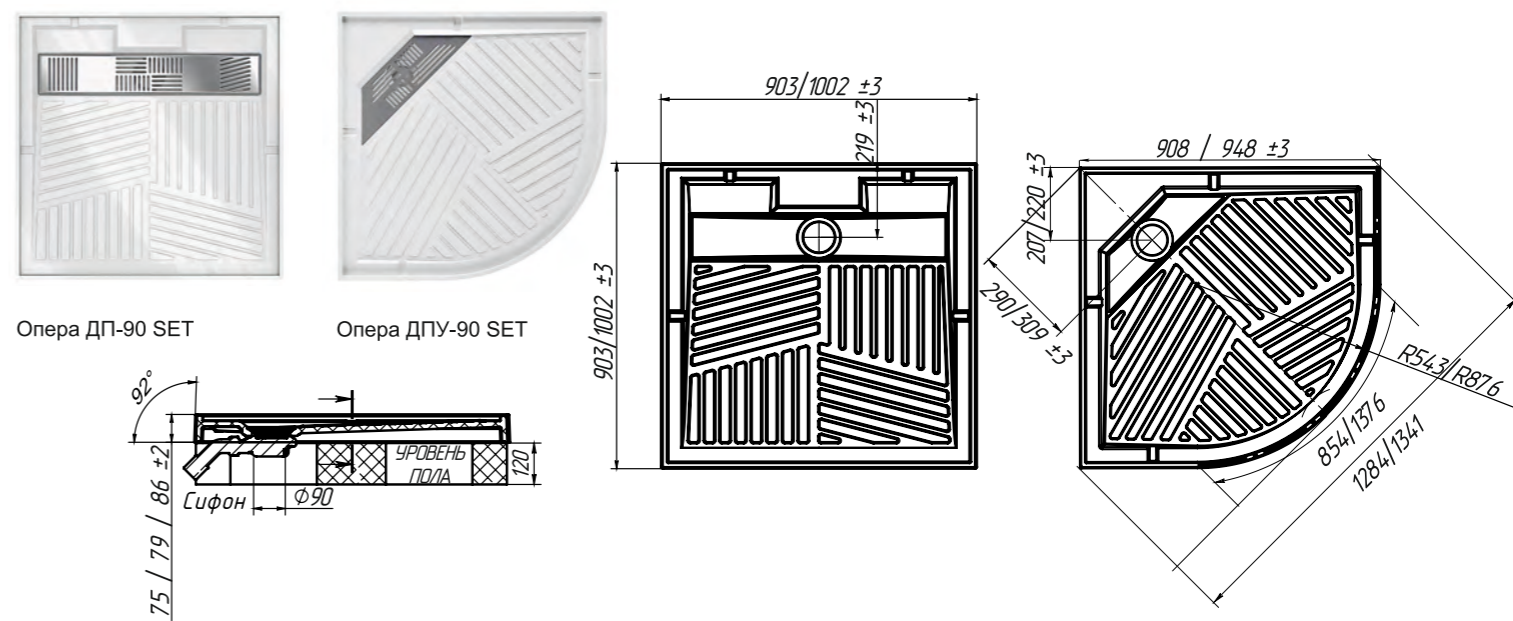

НЕВАДА

ОПЕРА

Невада ДП-90 SET

Невада ДП-100x70 SET

Опера ДП-90 SET

Опера ДПУ-90 SET

Название	Размеры (ш x г x в, мм)	Материал	Цвет	Штрихкод	Название	Размеры (ш x г x в, мм)	Материал	Цвет	Штрихкод
Невада ДП-70 SET	705 x 705 x 35	Composite Titan	Белый глянцевый	4810924274014	Опера ДП-90 SET	903 x 903 x 79	Composite Titan	Белый глянцевый	4810924274069
Невада ДП-80 SET	805 x 805 x 35	Composite Titan	Белый глянцевый	4810924274021	Опера ДП-100 SET	1002 x 1002 x 79	Composite Titan	Белый глянцевый	4810924274045
Невада ДП-90 SET	905 x 905 x 35	Composite Titan	Белый глянцевый	4810924274038	Опера ДП-130 SET	1300 x 853 x 86	Composite Titan	Белый глянцевый	4810924274052
Невада ДП-100x70 SET	1004 x 700 x 58	Composite Titan	Белый глянцевый	4810924274007	Опера ДПУ-90 SET	905 x 905 x 84	Composite Titan	Белый глянцевый	4810924274083
					Опера ДПУ-100 SET	948 x 948 x 70	Composite Titan	Белый глянцевый	4810924274076