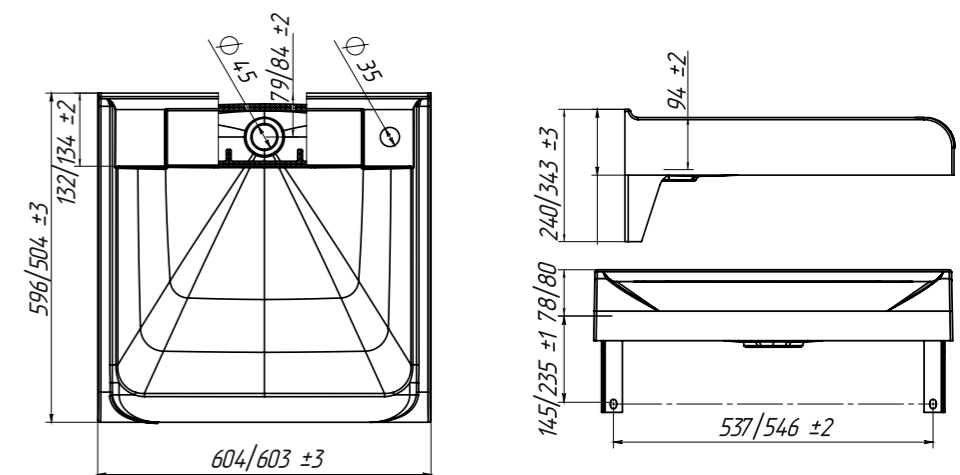

Название	Размеры (ш х г х в, мм)	Материал	Цвет	Штрихкод	Название	Размеры (ш х г х в, мм)	Материал	Цвет	Штрихкод
Vortex VR 50 x 60 SET	514 x 601 x 99	Composite Titan	Белый глянцевый	4810924259691	Эврика ЭВ-600	604 x 596 x 121	Composite Titan	Белый глянцевый	4810924230881
Vortex VR 60 x 50 SET	605 x 512 x 99	Composite Titan	Белый глянцевый	4810924260147	Эврика 60x50	603 x 504 x 118	Composite Titan	Белый глянцевый	4810924260574
Vortex VR 60 x 60 SET	605 x 598 x 99	Composite Titan	Белый глянцевый	4810924259677