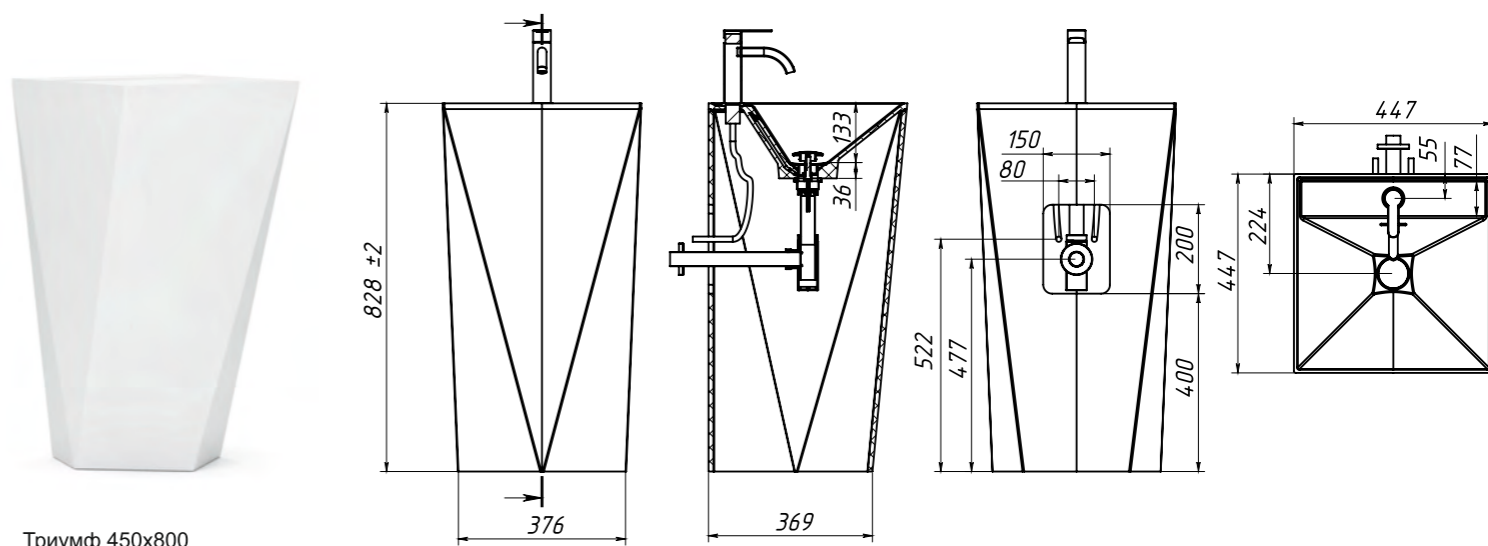

Триумф 450x800

Название	Размеры (ш х г х в, мм)	Материал	Цвет	Штрихкод
Триумф 450x800	447 x 447 x 828	Solid Surface	Белый матовый	4810924290441

VORTEX

ЭВРИКА

Новый умывальник выполнен в оригинальном дизайне в виде капли и обеспечивает быстрый слив воды. Изготовлен на современном литьевом оборудовании, что позволило существенно уменьшить вес умывальника. Теперь он составляет всего 12кг. Небольшой вес изделия позволяет устанавливать раковины на гипсокартонные стены.