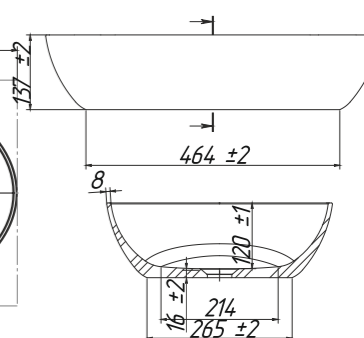

Турин 540 Эллипс

Турин 540 Прямоугольник

Турин 560 Овал

Турин 610 Эллипс

Турин 410 Круг

Название	Размеры (ш х г х в, мм)	Материал	Цвет	Штрихкод
Турин 410 Круг	413 x 413 x 137	Composite Titan	Белый глянцевый	4810924282873
Турин 540 Эллипс	542 x 383 x 137	Composite Titan	Белый глянцевый	4810924282897
Турин 540 Прямоугольник	542 x 382 x 137	Composite Titan	Белый глянцевый	4810924282880
Турин 560 Овал	562 x 364 x 137	Composite Titan	Белый глянцевый	4810924282903
Турин 610 Эллипс	611 x 413 x 137	Composite Titan	Белый глянцевый	4810924282910
Турин 410 Круг	413 x 413 x 137	Solid Surface	Белый глянцевый	4810924284242
Турин 540 Эллипс	542 x 383 x 137	Solid Surface	Белый глянцевый	4810924284266
Турин 540 Прямоугольник	542 x 382 x 137	Solid Surface	Белый глянцевый	4810924284259
Турин 560 Овал	562 x 364 x 137	Solid Surface	Белый глянцевый	4810924284273
Турин 610 Эллипс	611 x 413 x 137	Solid Surface	Белый глянцевый	4810924284280