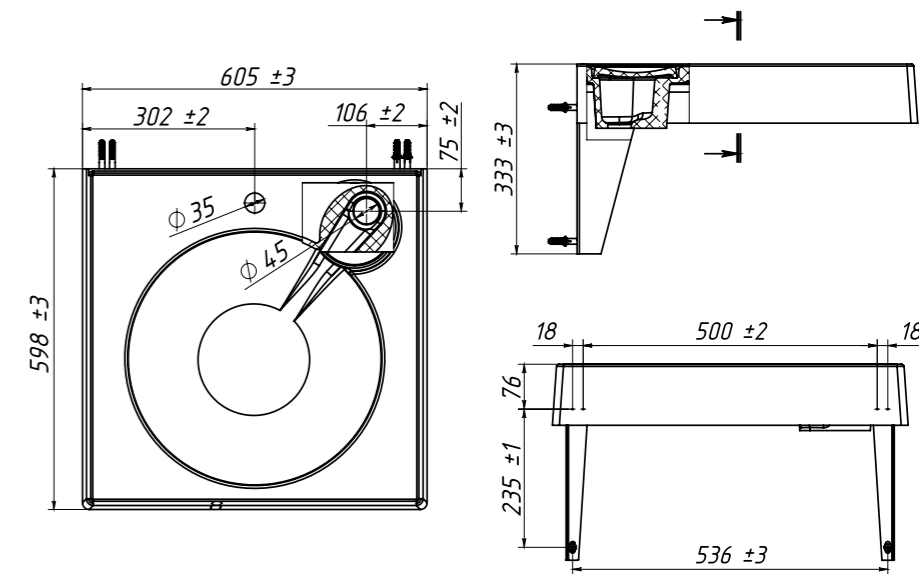

Название	Размеры (ш х г х в, мм)	Материал	Цвет	Штрихкод	Название	Размеры (ш х г х в, мм)	Материал	Цвет	Штрихкод
IDEA-SET IDS-600	594 x 594 x 90	Composite Titan	Белый глянцевый	4810924254665	Grail GR 60*60 SET	605 x 598 x 104	Composite Titan	Белый глянцевый	4810924259653