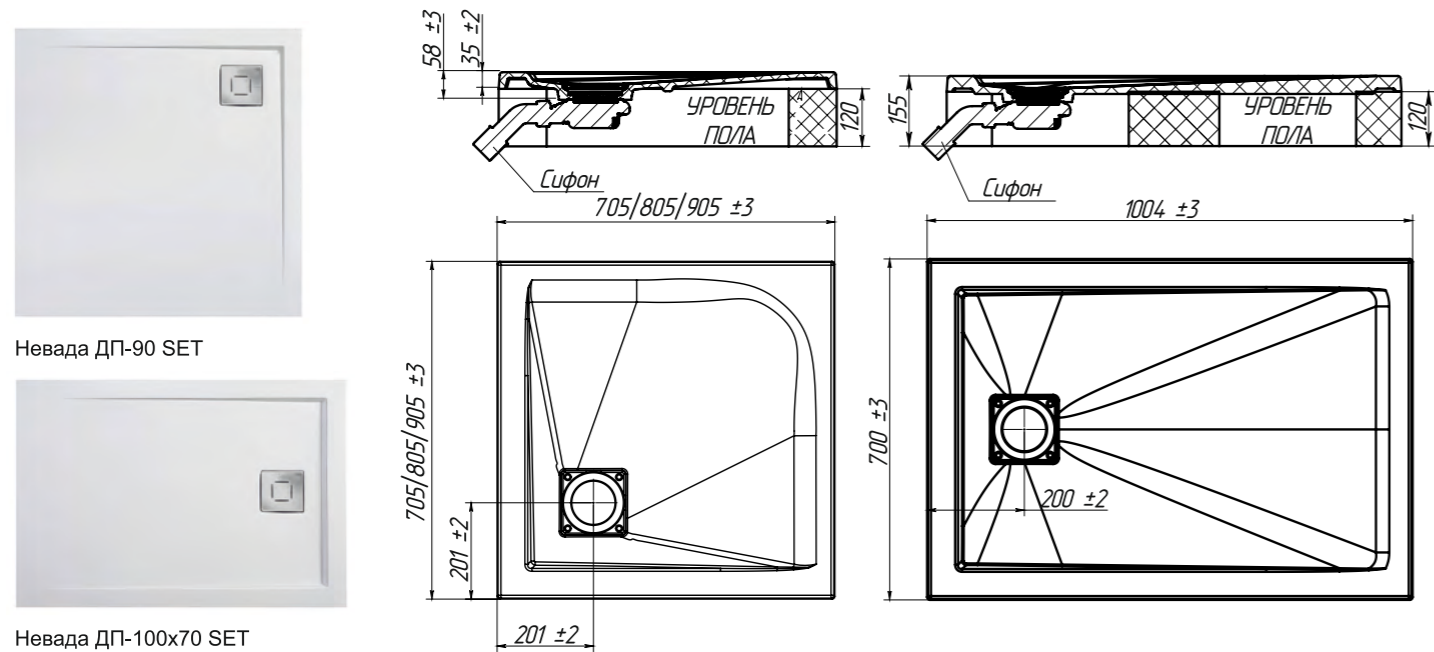

НЕВАДА

Невада ДП-90 SET

Невада ДП-100x70 SET