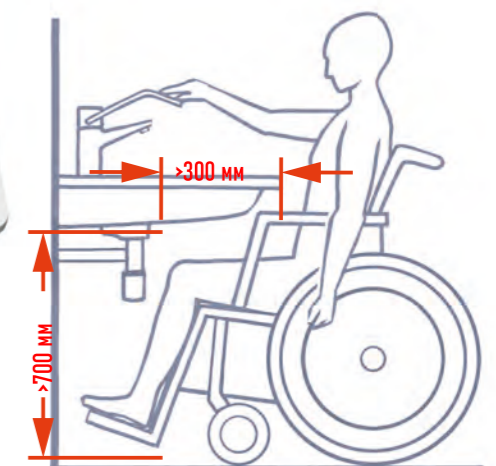

ТУМБЫ

Care 600

Care G 600 с дополнительными поручнями

Рекомендованная высота верхнего края раковины - 850 мм от уровня пола с минимальным свободным пространством 300 мм на высоте 700 мм под раковиной для обеспечения лёгкого доступа лицам передвигающимся на инвалидном кресле.