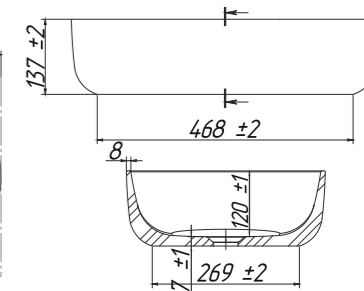

Турин 610 Эллипс