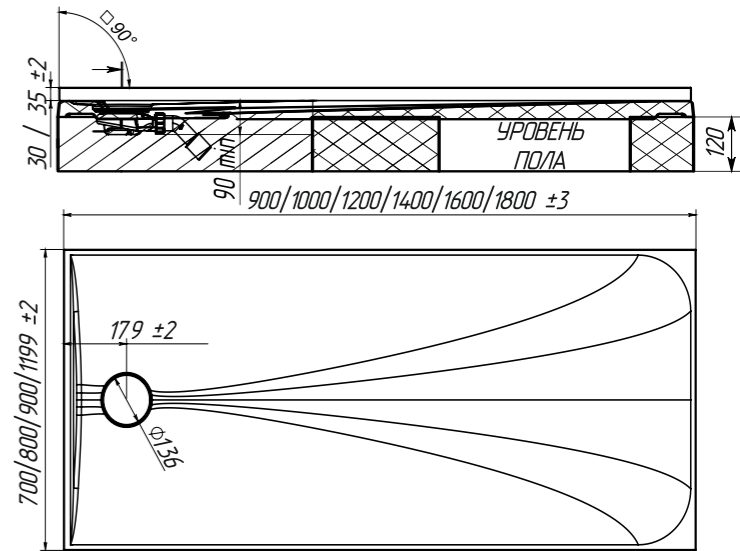

АПОЛЛОН

LUNA

Аполлон 1800 x 800

Аполлон 1200 x 700

Аполлон 1000 x 700

LUNA LU 1600 x 800

LUNA LU 900 x 1200

Название	Размеры (ш x г x в, мм)	Материал	Цвет	Штрихкод
Аполлон 1000 x 700	1000 x 701 x 30	Composite Titan	Белый глянцевый	4810924290342
Аполлон 1200 x 700	1200 x 701 x 30	Composite Titan	Белый глянцевый	4810924290359
Аполлон 1400 x 800	1400 x 801 x 30	Composite Titan	Белый глянцевый	4810924290366
Аполлон 1600 x 800	1599 x 801 x 30	Composite Titan	Белый глянцевый	4810924290373
Аполлон 1800 x 800	1798 x 801 x 30	Composite Titan	Белый глянцевый	4810924290380