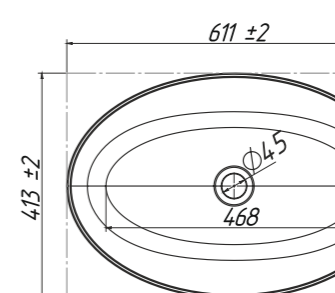

Турин 540 Эллипс

Турин 540 Прямоугольник

Турин 560 Овал

Турин 610 Эллипс

Турин 410 Круг

Название	Размеры (ш х г х в, мм)	Материал	Цвет	Штрихкод
Турин 410 Круг	413 x 413 x 137	Composite Titan	Белый глянцевый	4810924282873
Турин 540 Эллипс	542 x 383 x 137	Composite Titan	Белый глянцевый	4810924282897
Турин 540 Прямоугольник	542 x 382 x 137	Composite Titan	Белый глянцевый	4810924282880
Турин 560 Овал	562 x 364 x 137	Composite Titan	Белый глянцевый	4810924282903
Турин 610 Эллипс	611 x 413 x 137	Composite Titan	Белый глянцевый	4810924282910
Турин 410 Круг	413 x 413 x 137	Solid Surface	Белый глянцевый	4810924284242
Турин 540 Эллипс	542 x 383 x 137	Solid Surface	Белый глянцевый	4810924284266
Турин 540 Прямоугольник	542 x 382 x 137	Solid Surface	Белый глянцевый	4810924284259
Турин 560 Овал	562 x 364 x 137	Solid Surface	Белый глянцевый	4810924284273
Турин 610 Эллипс	611 x 413 x 137	Solid Surface	Белый глянцевый	4810924284280