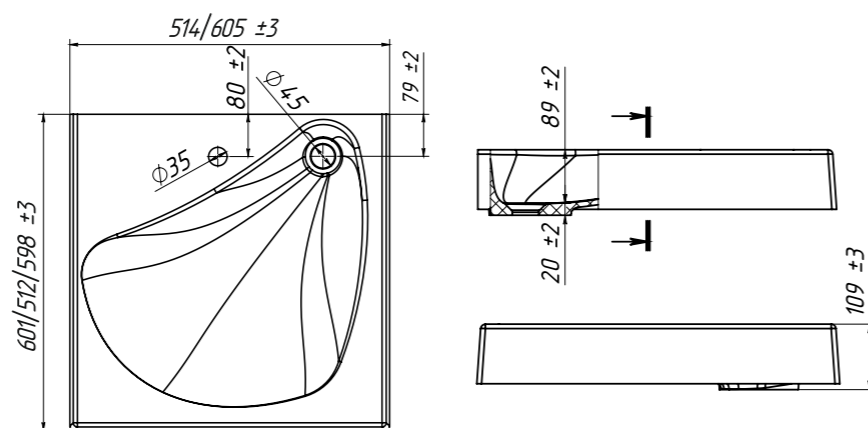

Эврика ЭВ-600