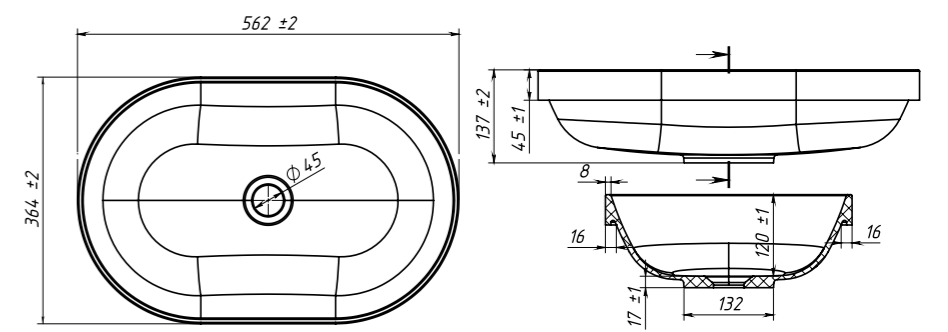

Джаз 610 Эллипс