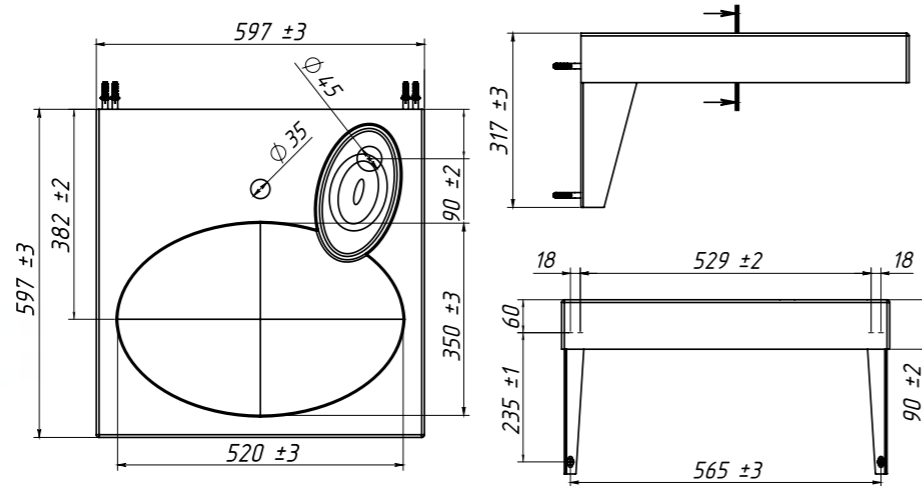

Grail GR 60*60 SET