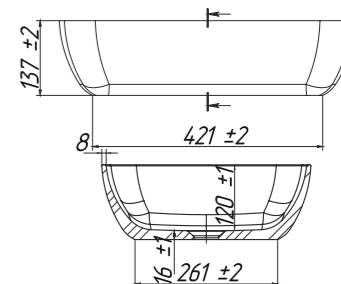

Турин 560 Овал