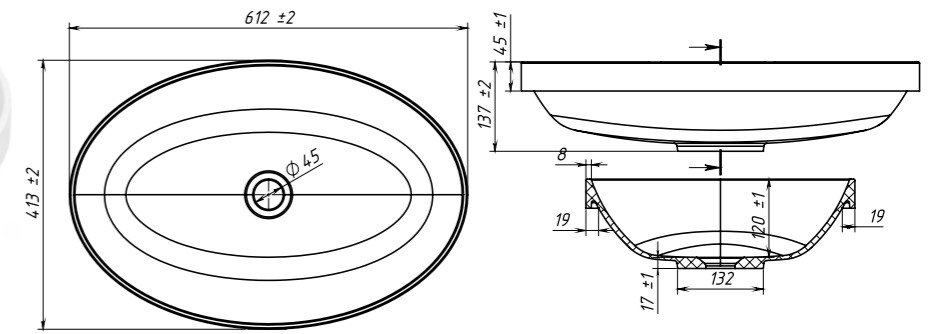

ДЖАЗ

Коллекция врезных умывальников Джаз — это гармония элегантности и минимализма. Лаконичные формы, продуманный дизайн и высококачественные материалы создают идеальный баланс стиля и функциональности. Умывальники выполнены в трех вариантах: Composite Titan (глянцевый и матовый) и Solid Surface (матовый), обеспечивая эстетическую гибкость и долговечность.

Идеально сочетаются с современными интерьерами и различными вариантами смесителей. С умывальниками Джаз ваша ванная комната станет воплощением стиля, удобства и безупречного вкуса.

Название	Размеры (ш x г x в, мм)	Материал	Цвет	Штрихкод
Джаз 410 Круг	413 x 413 x 137	Composite Titan	Белый глянцевый	4810924295095
Джаз 410 Круг	413 x 413 x 137	Composite Titan	Белый матовый	4810924295149
Джаз 410 Круг	413 x 413 x 137	Solid Surface	Белый матовый	4810924296054
Джаз 540 Прямоугольник	542 x 382 x 137	Composite Titan	Белый глянцевый	4810924295101
Джаз 540 Прямоугольник	542 x 382 x 137	Composite Titan	Белый матовый	4810924295156
Джаз 540 Прямоугольник	542 x 382 x 137	Solid Surface	Белый матовый	4810924296061
Джаз 540 Эллипс	542 x 383 x 137	Composite Titan	Белый глянцевый	4810924295118
Джаз 540 Эллипс	542 x 383 x 137	Composite Titan	Белый матовый	4810924295163
Джаз 540 Эллипс	542 x 383 x 137	Solid Surface	Белый матовый	4810924296078
Джаз 560 Овал	562 x 364 x 137	Composite Titan	Белый глянцевый	4810924295125
Джаз 560 Овал	562 x 364 x 137	Composite Titan	Белый матовый	4810924295170
Джаз 560 Овал	562 x 364 x 137	Solid Surface	Белый матовый	4810924296085
Джаз 610 Эллипс	612 x 413 x 137	Composite Titan	Белый глянцевый	4810924295132
Джаз 610 Эллипс	612 x 413 x 137	Composite Titan	Белый матовый	4810924295187
Джаз 610 Эллипс	612 x 413 x 137	Solid Surface	Белый матовый	4810924296092