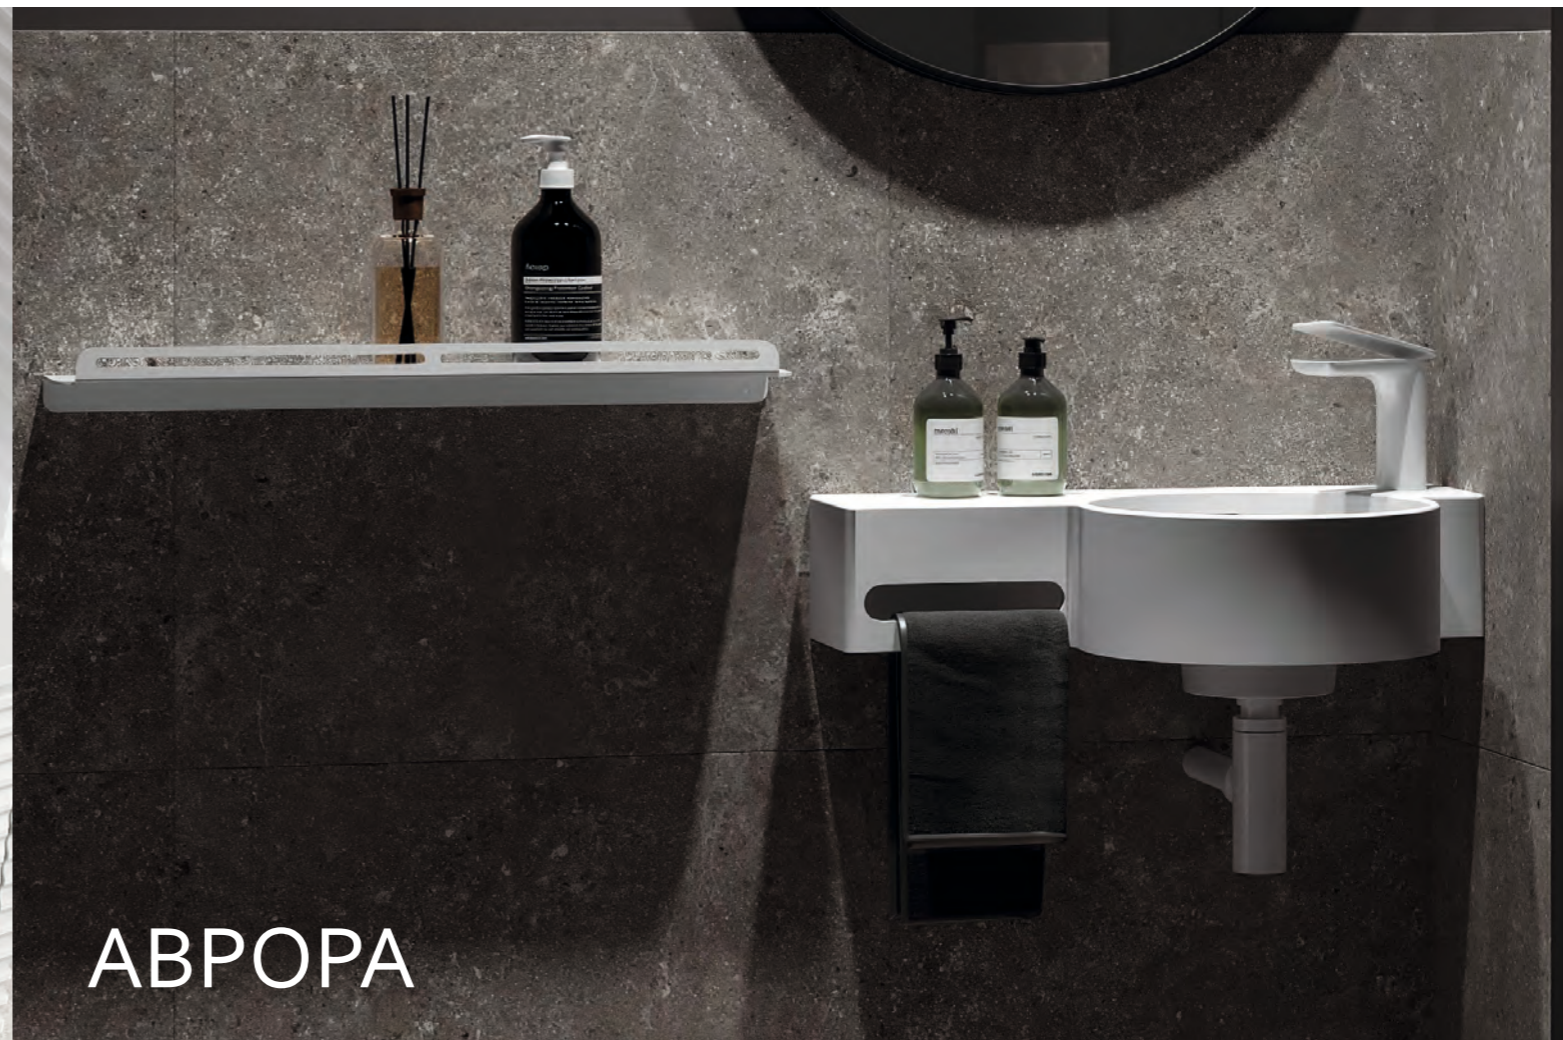

Коллекция Грааль для тех, кто предпочитает глубокие раковины и современный дизайн. Умывальник изготовлен из искусственного мрамора с высокоглянцевым покрытием.

IDEA-SET IDS-600

Grail GR 60*60 SET

Название	Размеры (ш х г х в, мм)	Материал	Цвет	Штрихкод	Название	Размеры (ш х г х в, мм)	Материал	Цвет	Штрихкод
IDEA-SET IDS-600	594 x 594 x 90	Composite Titan	Белый глянцевый	4810924254665	Grail GR 60*60 SET	605 x 598 x 104	Composite Titan	Белый глянцевый	4810924259653

АЛЕКС

АВРОРА

Накладной умывальник Алекс 700 — это сочетание лаконичной геометрии, мягкой пластики линий и идеально сбалансированных пропорций, благодаря чему он становится не просто функциональным элементом, а эстетическим центром ванной комнаты, формируя атмосферу безупречной изысканности и элегантности.